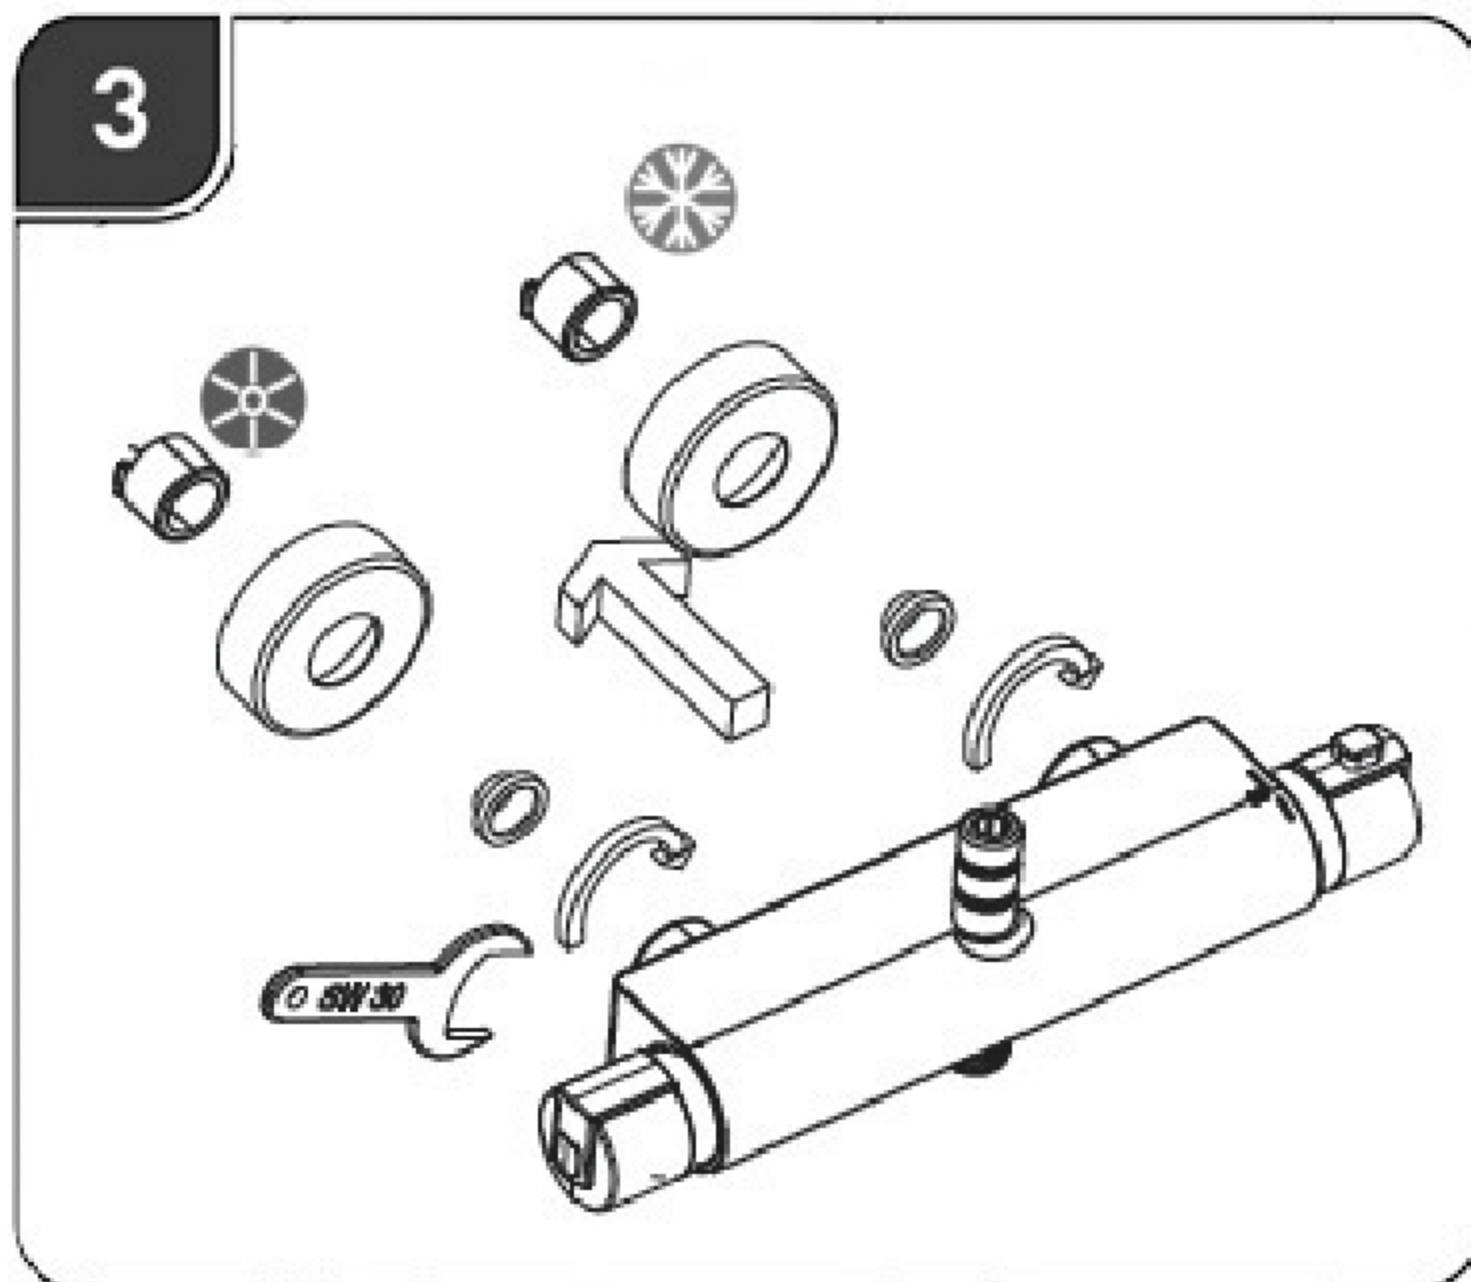

KALI20910

Colonne de douche avec thermostatique et poignées en métal, douche de tête 200mm et douchette 3-Fonctions

KALI20910

Instructions de remplacement de la cartouche thermostatique.

Instructions de remplacement de la cartouche inverseur.