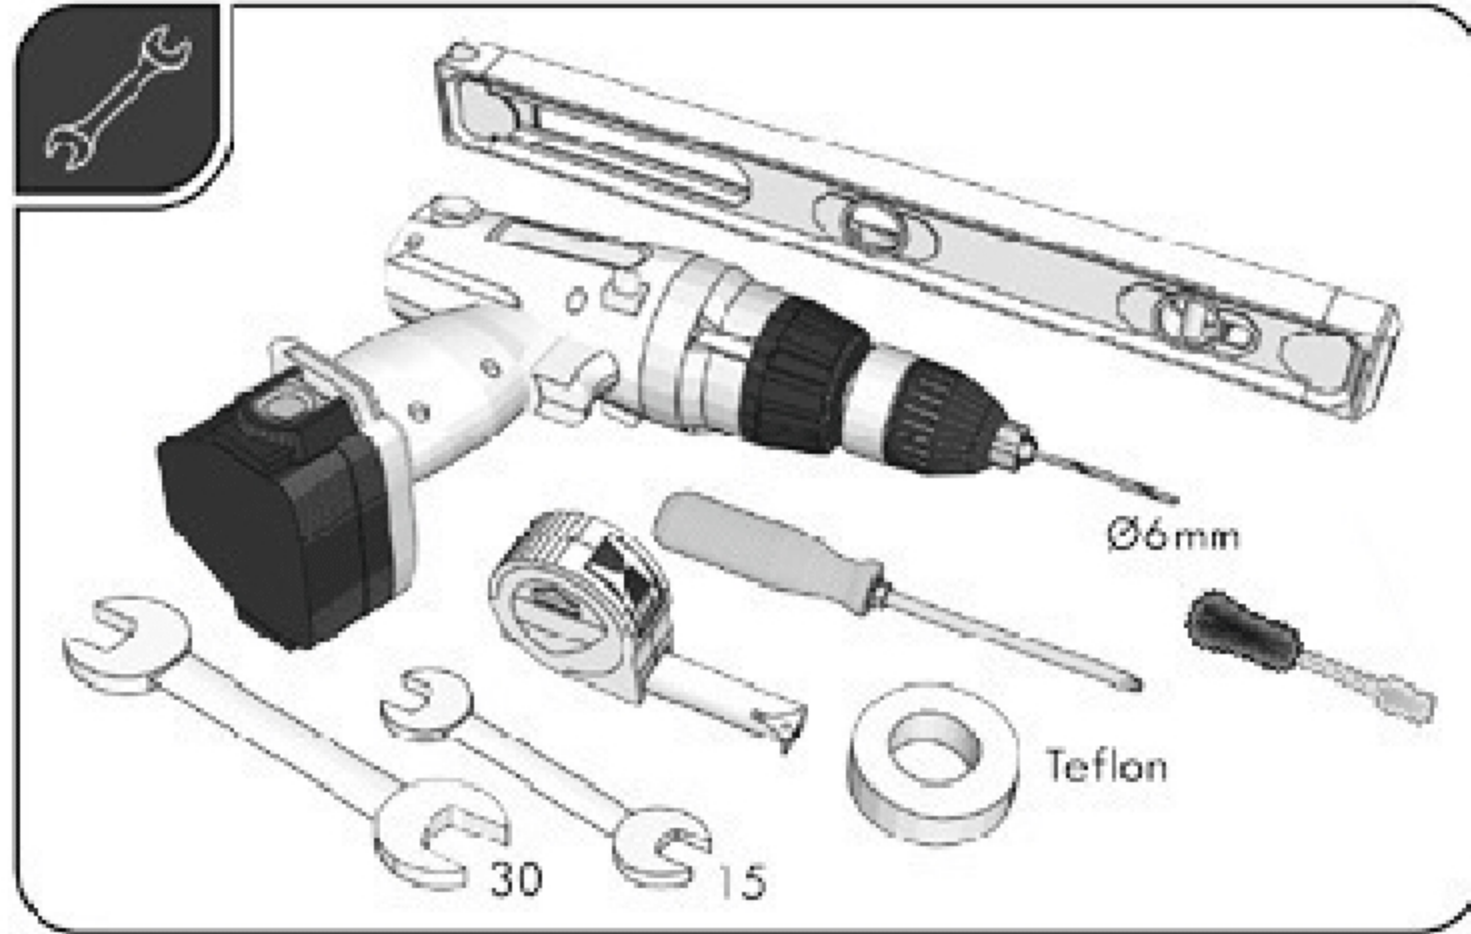

KALI20910

Colonne de douche avec thermostatique et poignées en métal, douche de tête 200mm et douchette 3-Fonctions

KALI20910

Instructions de remplacement de la cartouche thermostatique.

Instructions de remplacement de la cartouche inverseur.