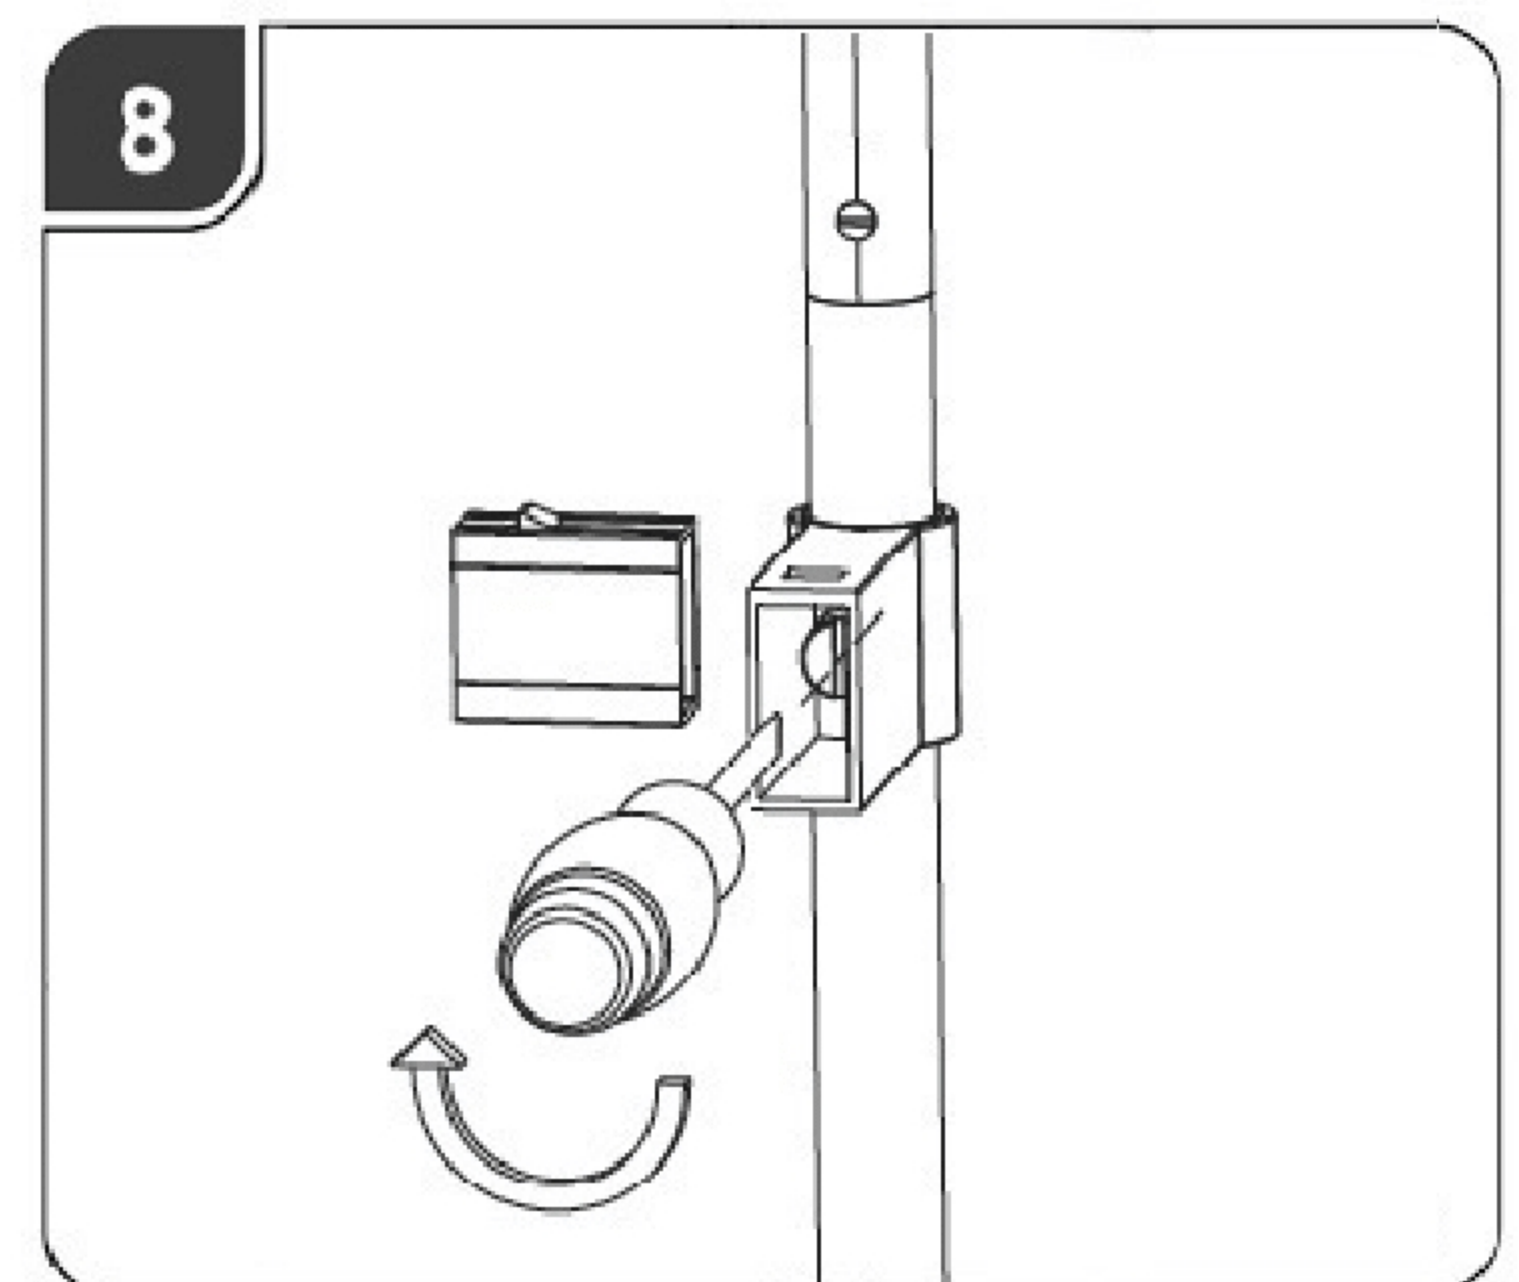

KALI20910

Colonne de douche avec thermostatique et poignées en métal, douche de tête 200mm et douchette 3-Fonctions

KALI20910

Instructions de remplacement de la cartouche thermostatique.

Instructions de remplacement de la cartouche inverseur.