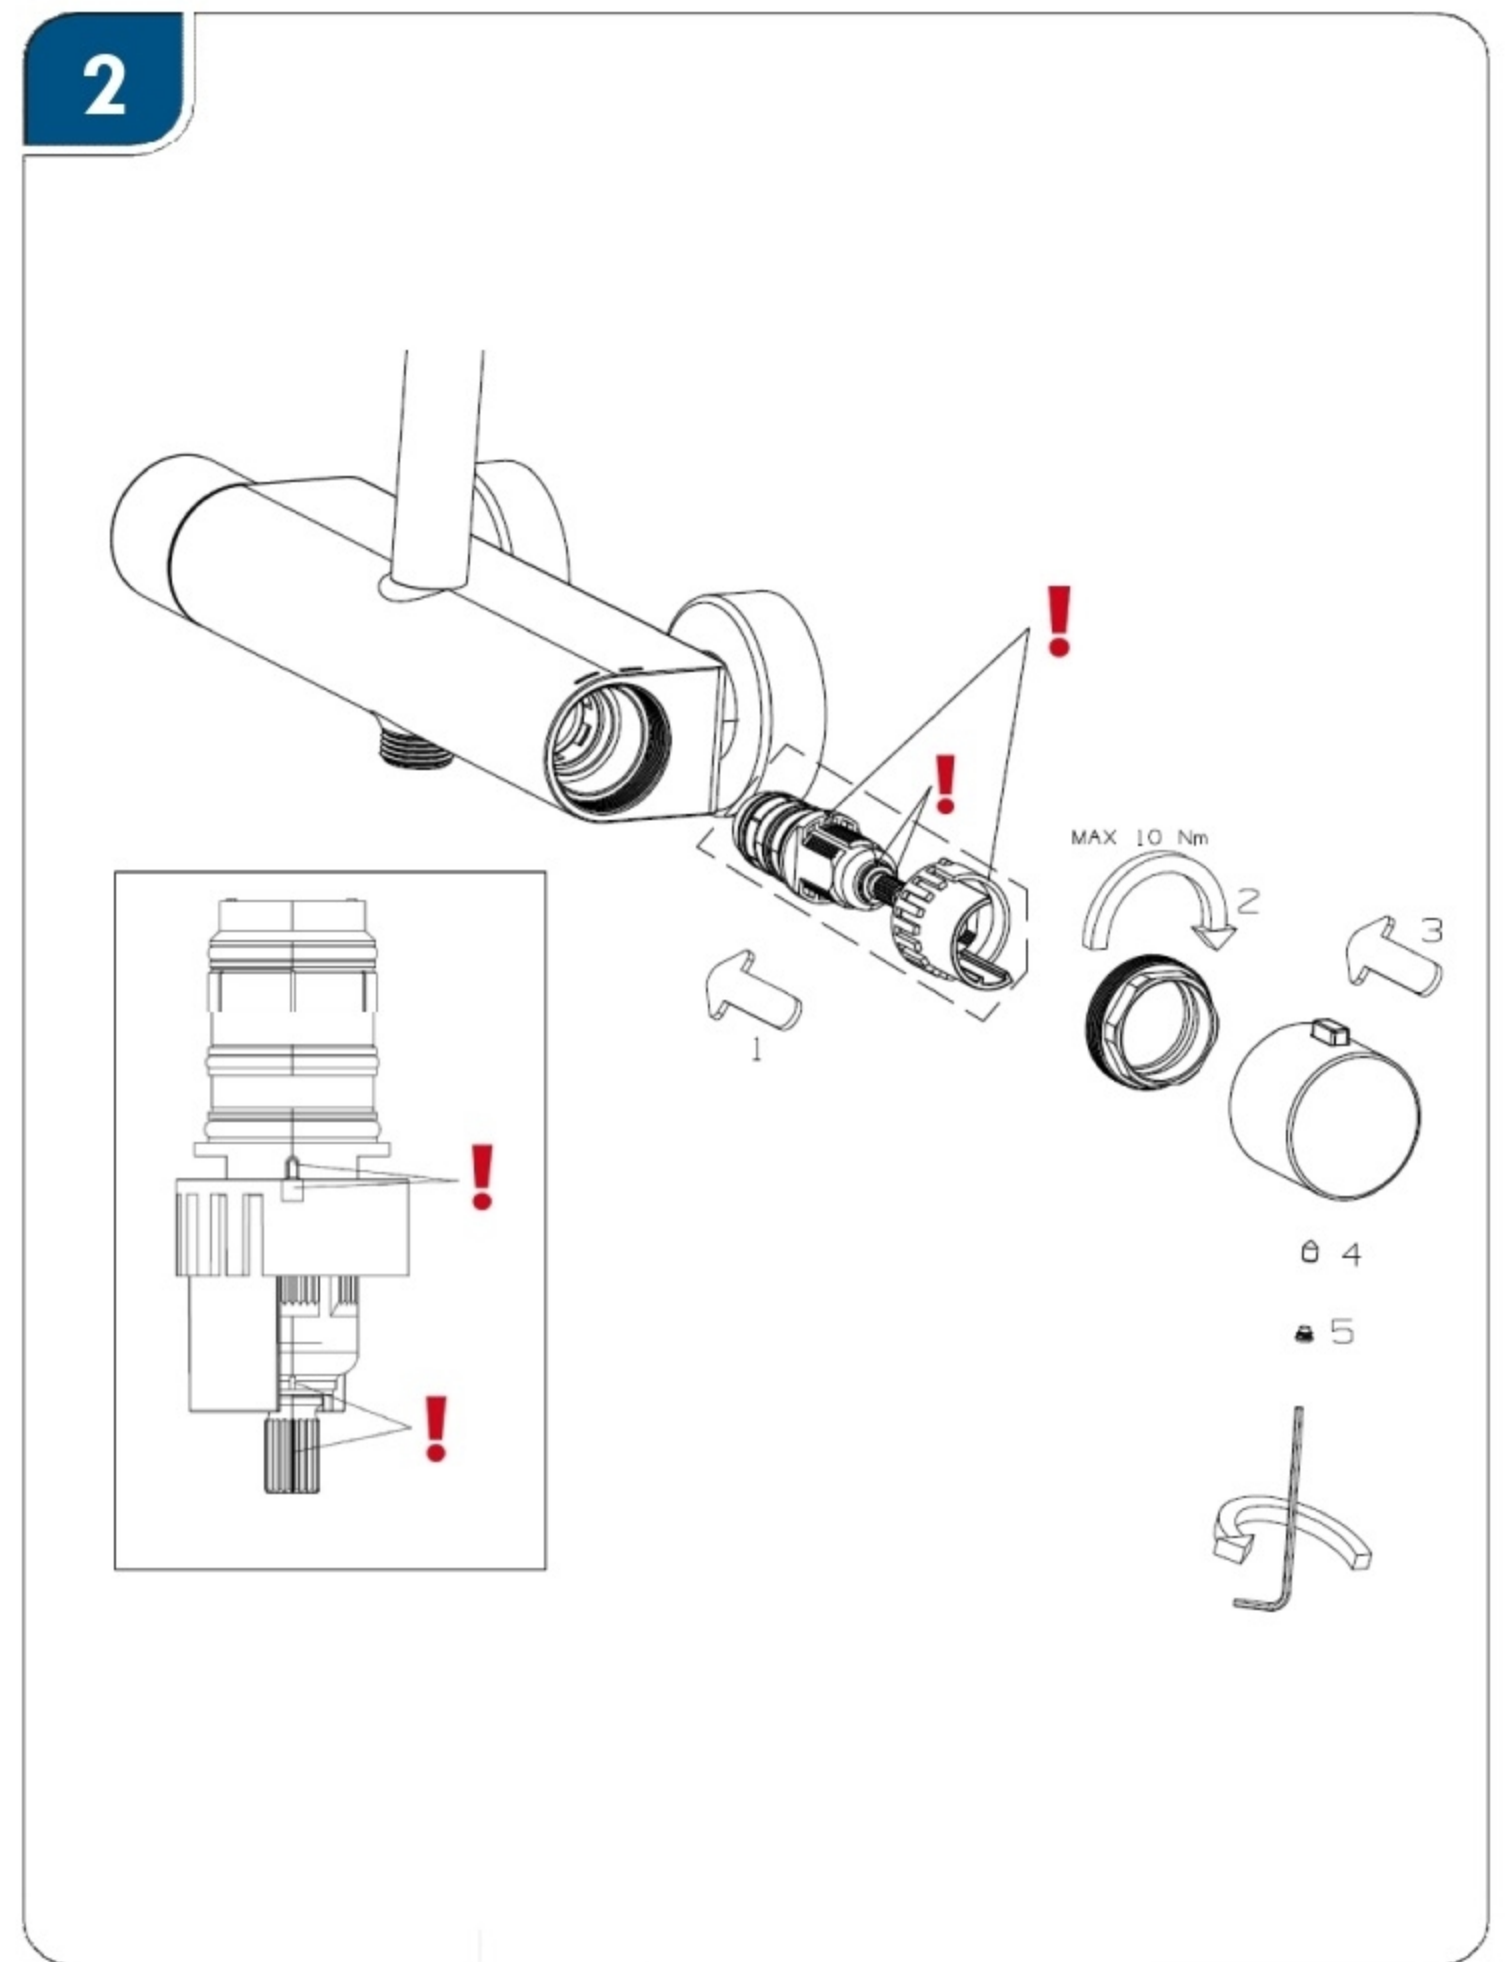

KALI20910

Colonne de douche avec thermostatique et poignées en métal, douche de tête 200mm et douchette 3-Fonctions

KALI20910

Instructions de remplacement de la cartouche thermostatique.

Instructions de remplacement de la cartouche inverseur.