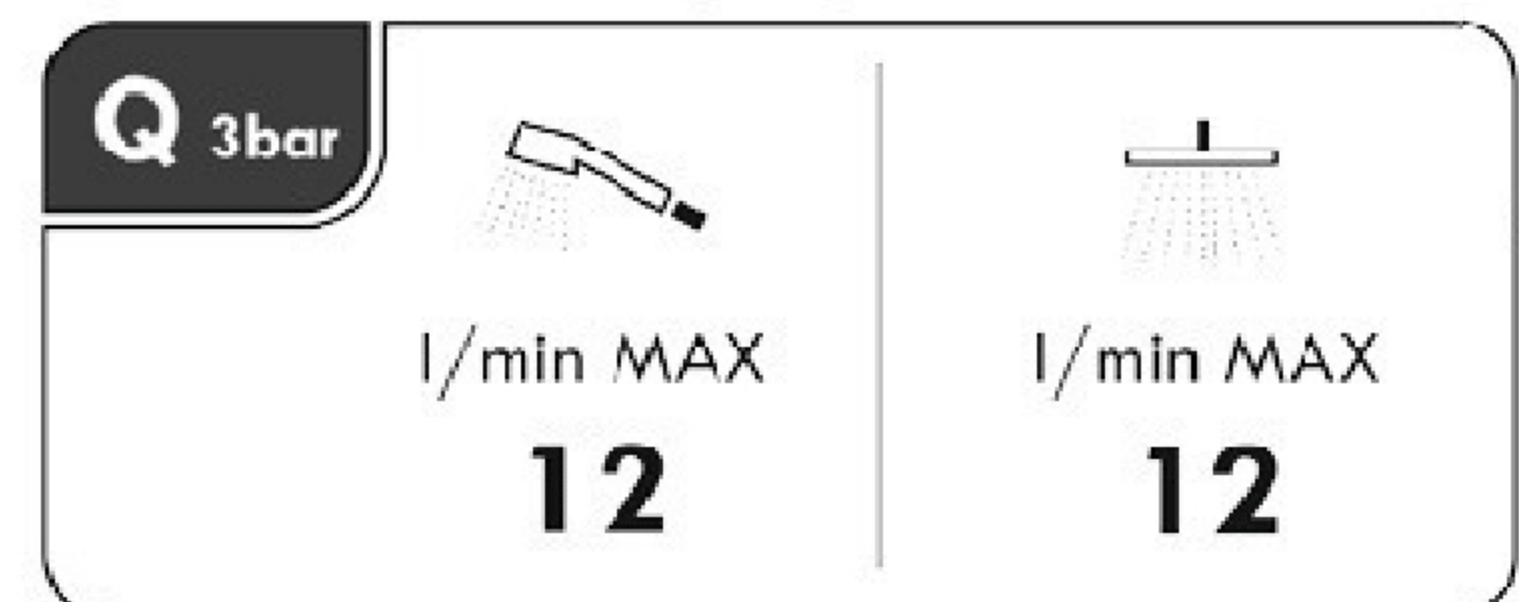

KALI20910

Colonne de douche avec thermostatique et poignées en métal, douche de tête 200mm et douchette 3-Fonctions

KALI20910

Instructions de remplacement de la cartouche thermostatique.

Instructions de remplacement de la cartouche inverseur.