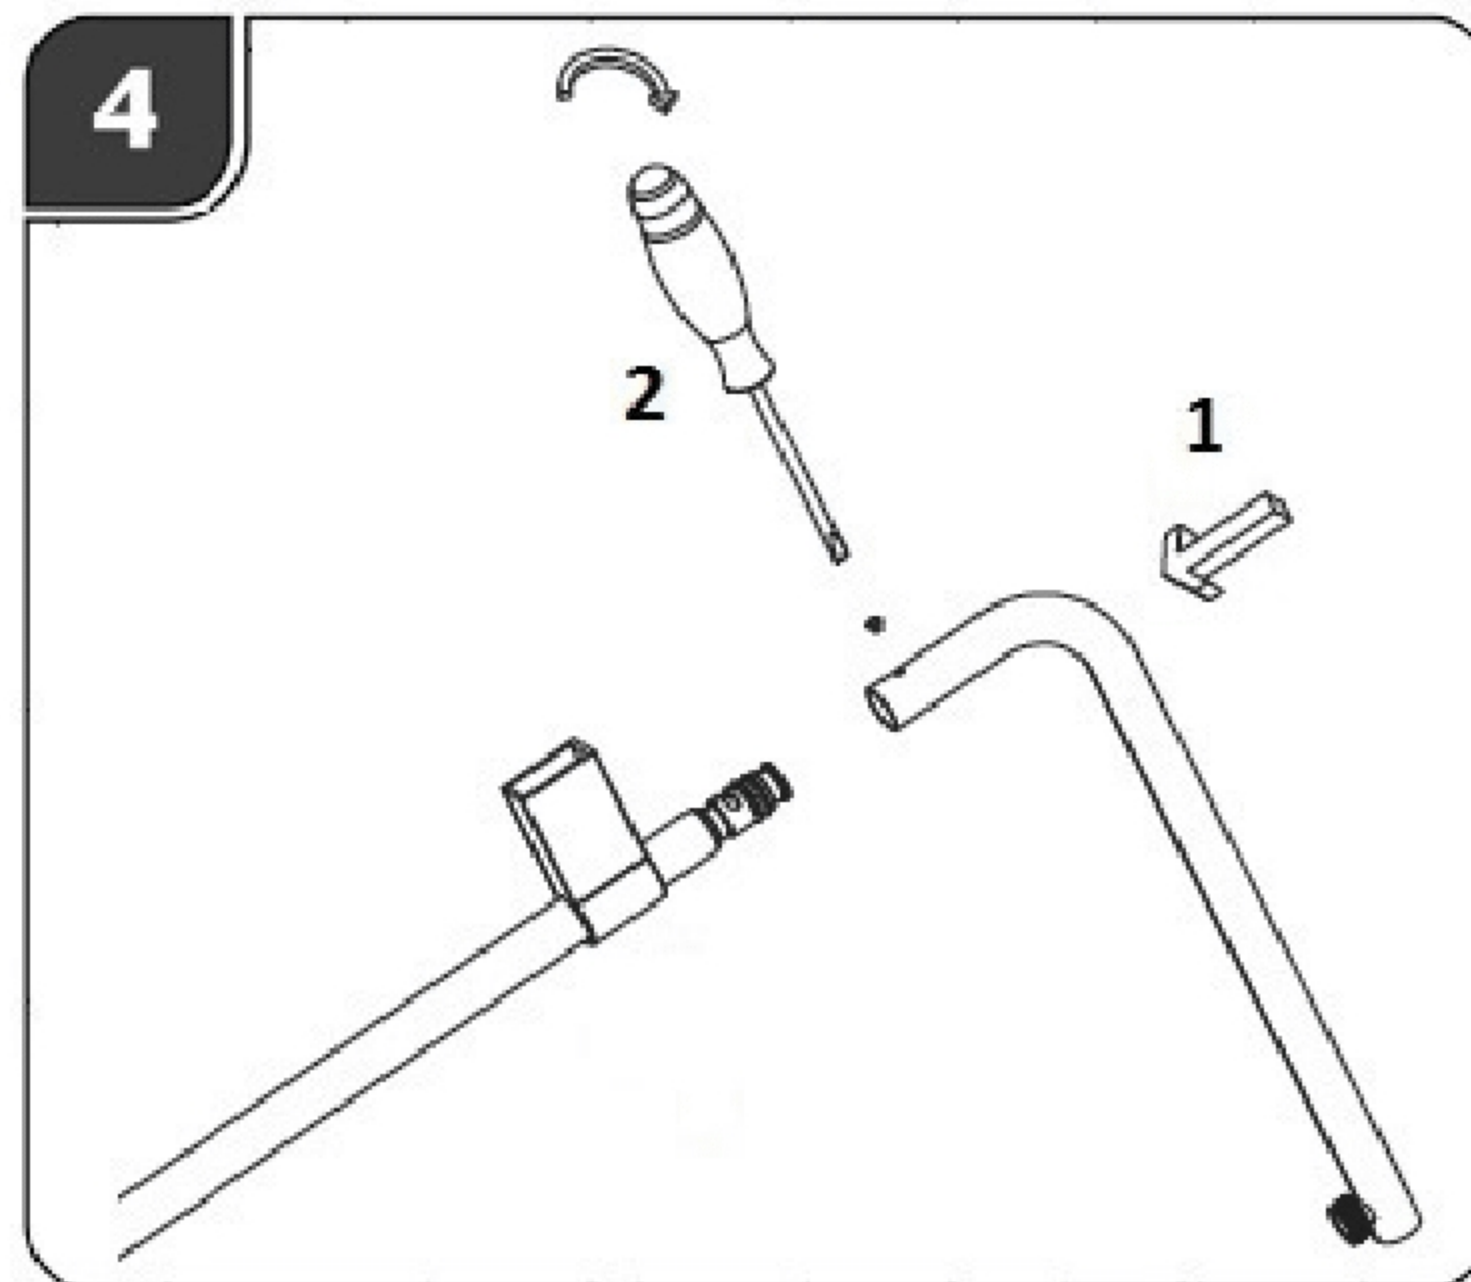

KALI20910

Colonne de douche avec thermostatique et poignées en métal, douche de tête 200mm et douchette 3-Fonctions

KALI20910

Instructions de remplacement de la cartouche thermostatique.

Instructions de remplacement de la cartouche inverseur.