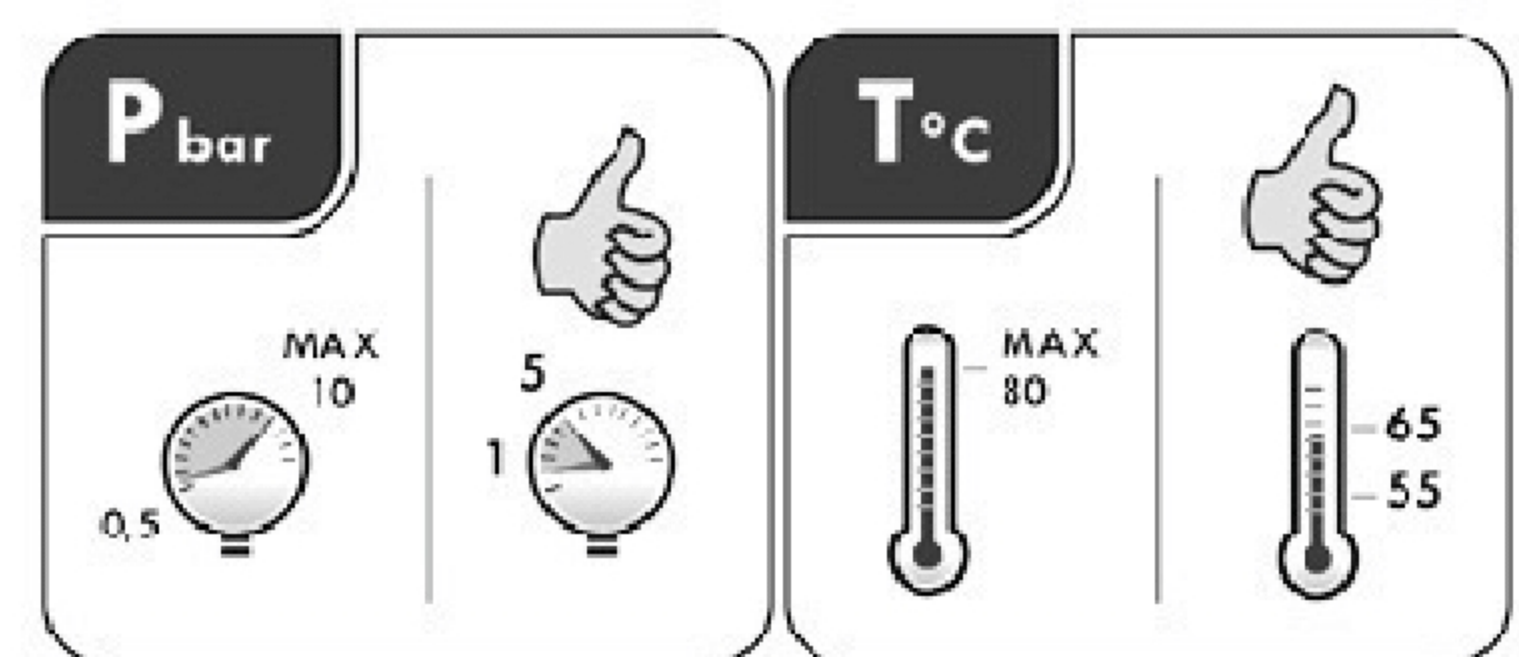

KALI20910

Colonne de douche avec thermostatique et poignées en métal, douche de tête 200mm et douchette 3-Fonctions

KALI20910

Instructions de remplacement de la cartouche thermostatique.

Instructions de remplacement de la cartouche inverseur.