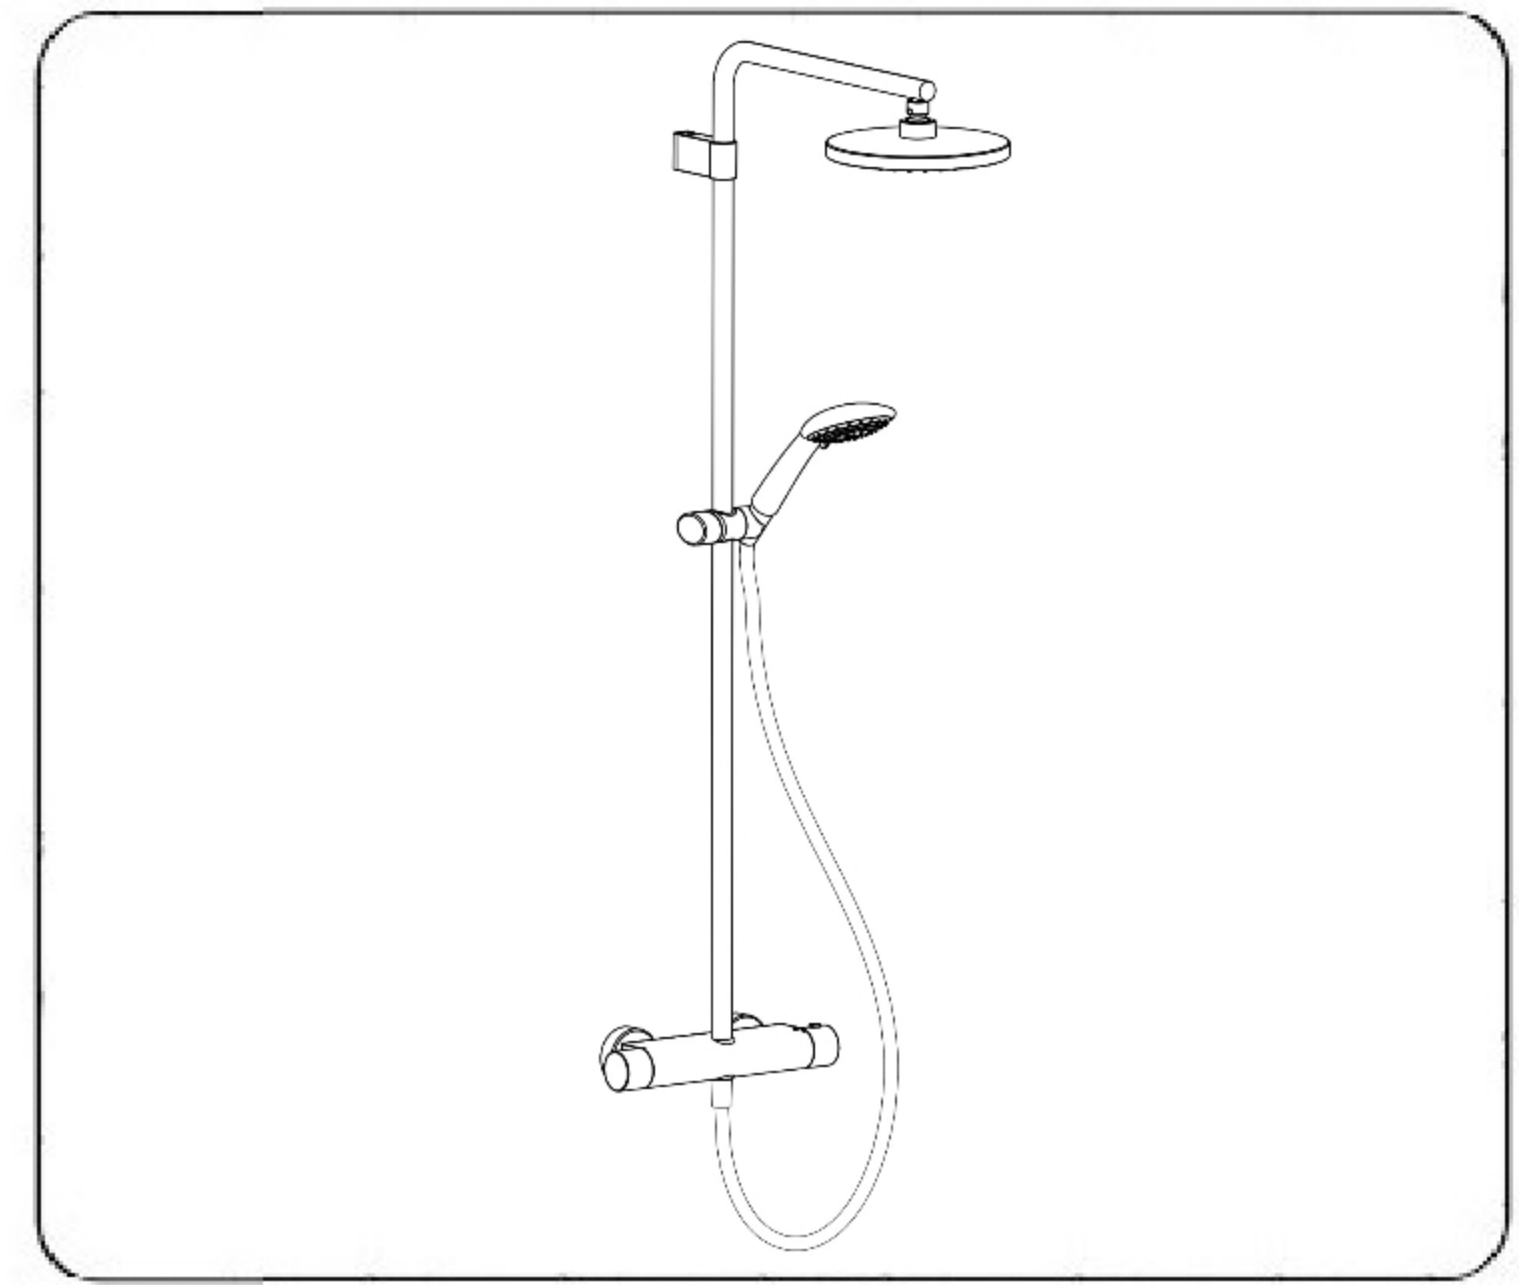

KALI20910

Colonne de douche avec thermostatique et poignées en métal, douche de tête 200mm et douchette 3-Fonctions

KALI20910

Instructions de remplacement de la cartouche thermostatique.

Instructions de remplacement de la cartouche inverseur.