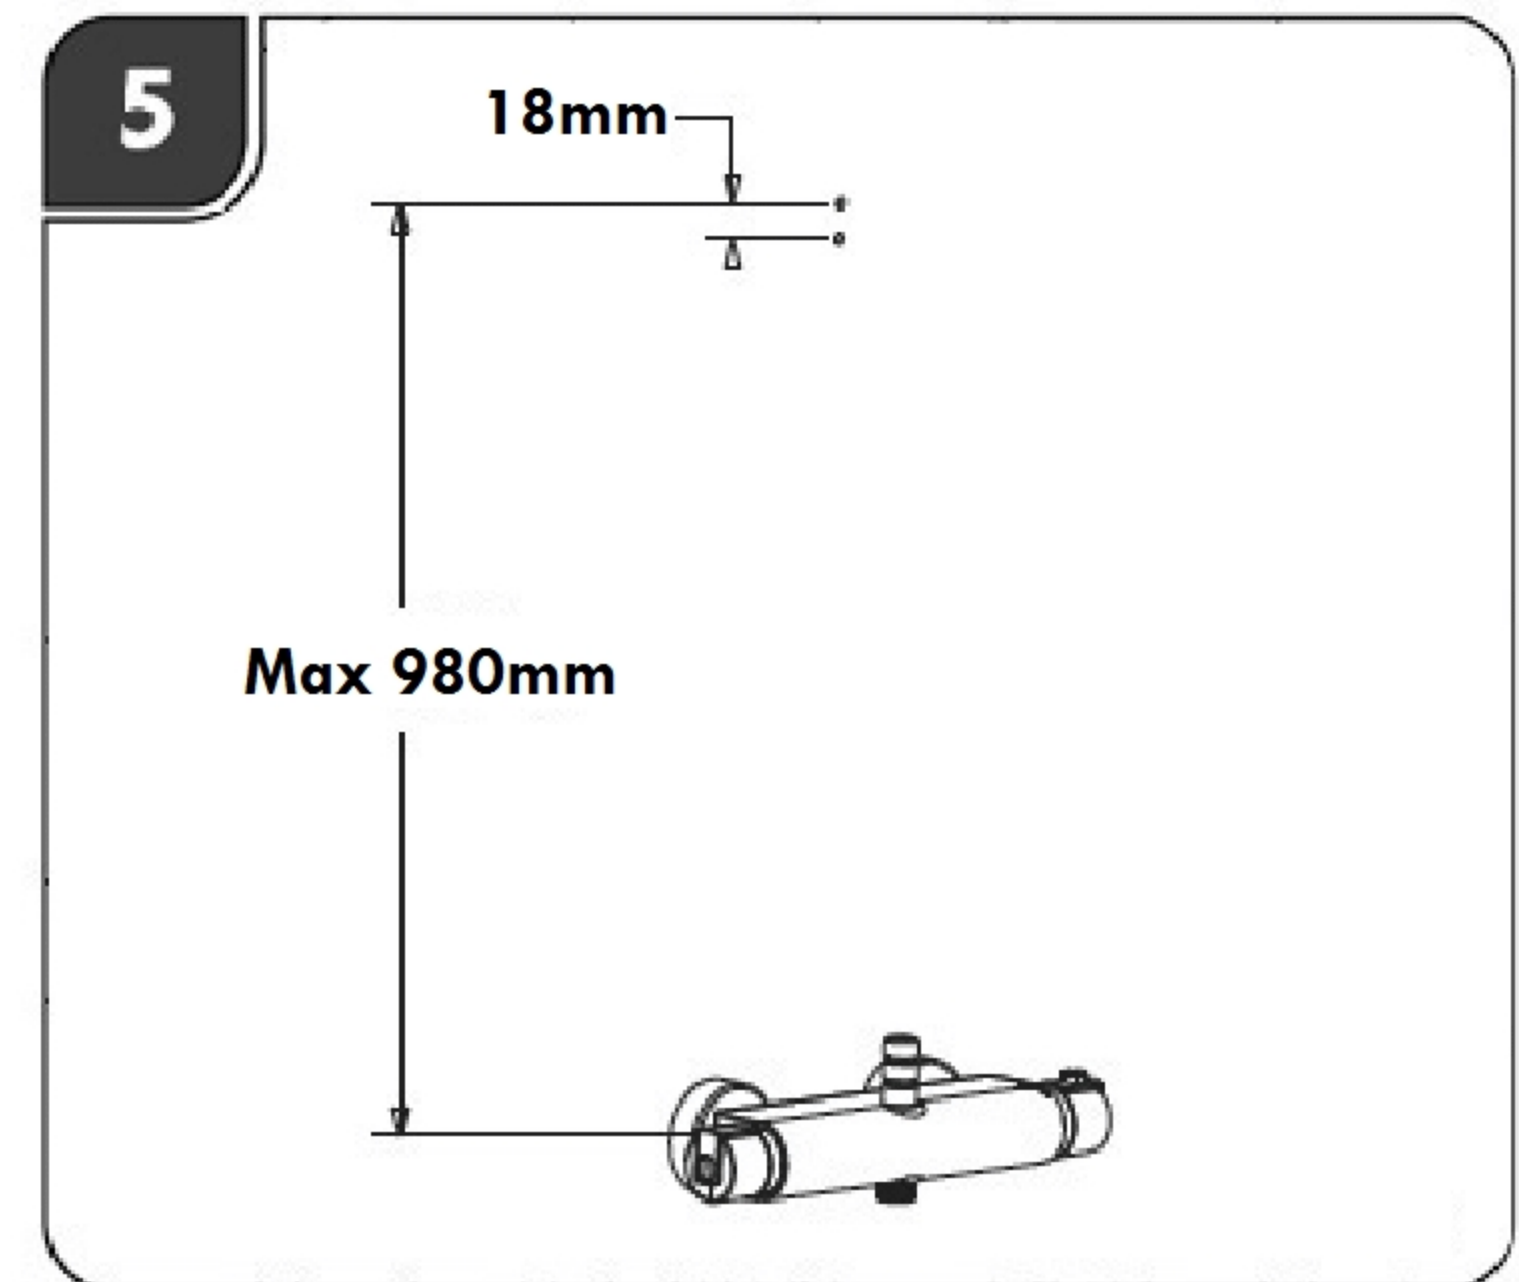

KALI20910

Colonne de douche avec thermostatique et poignées en métal, douche de tête 200mm et douchette 3-Fonctions

KALI20910

Instructions de remplacement de la cartouche thermostatique.

Instructions de remplacement de la cartouche inverseur.