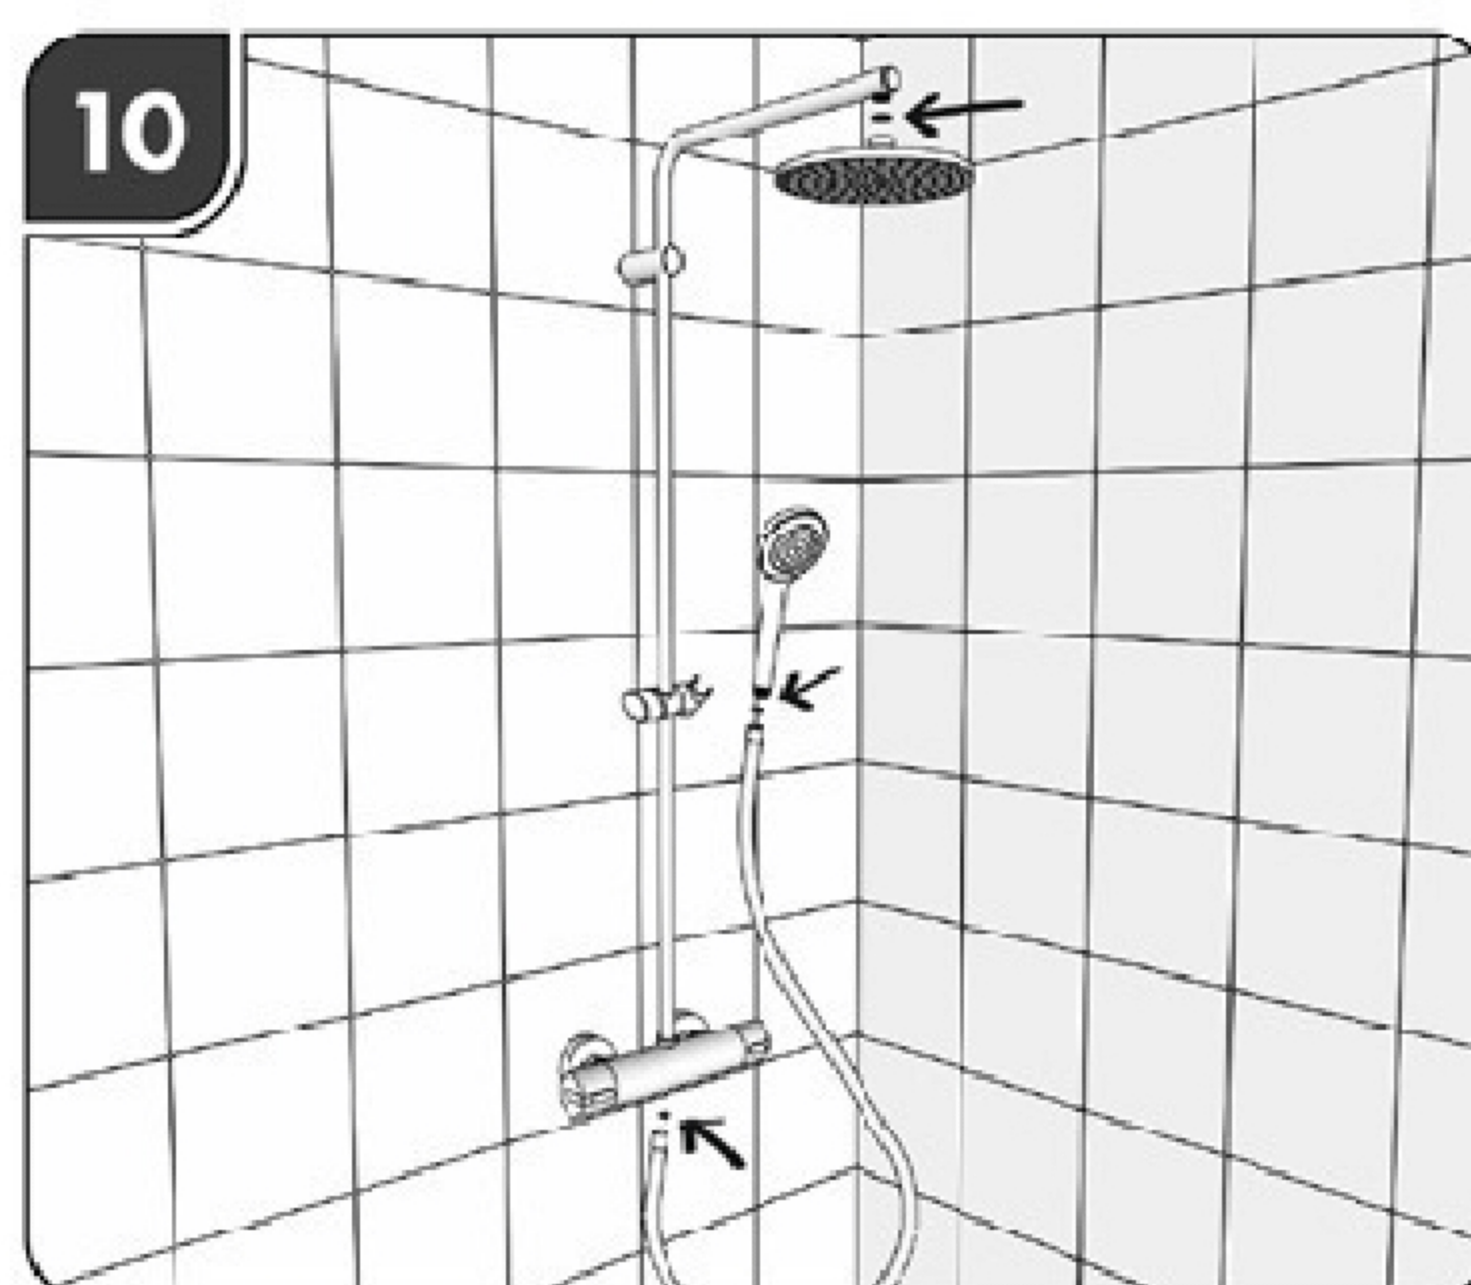

KALI20910

Colonne de douche avec thermostatique et poignées en métal, douche de tête 200mm et douchette 3-Fonctions

KALI20910

Instructions de remplacement de la cartouche thermostatique.

Instructions de remplacement de la cartouche inverseur.