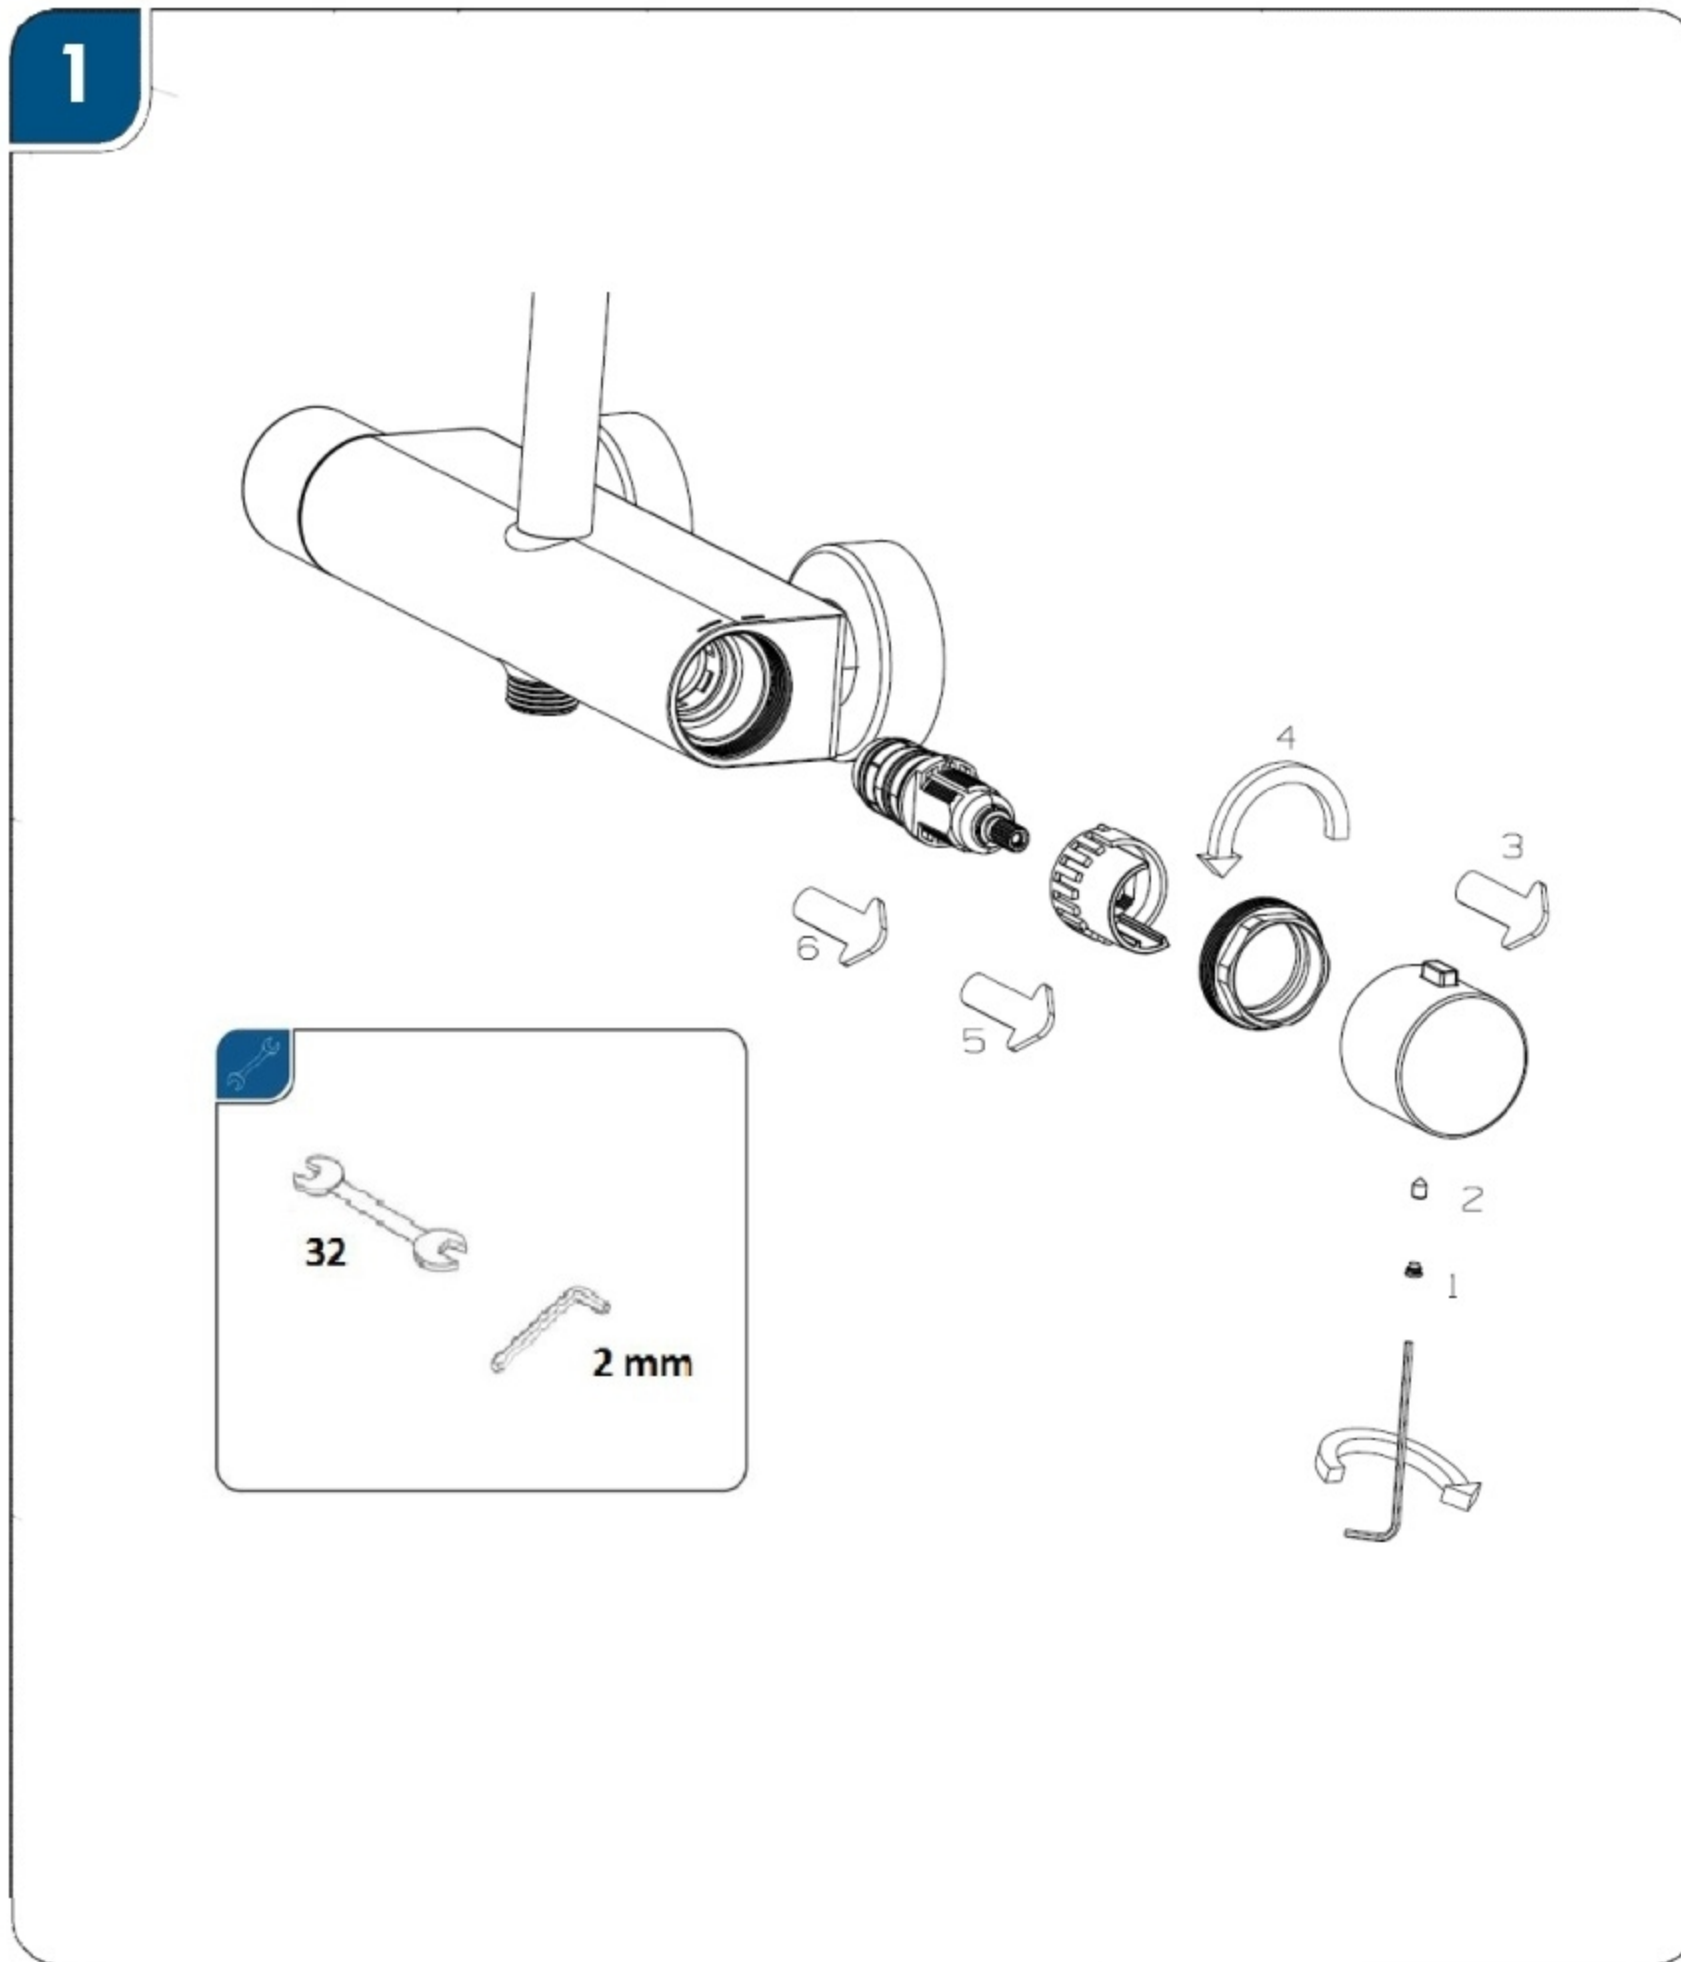

KALI20910

Colonne de douche avec thermostatique et poignées en métal, douche de tête 200mm et douchette 3-Fonctions

KALI20910

Instructions de remplacement de la cartouche thermostatique.

Instructions de remplacement de la cartouche inverseur.