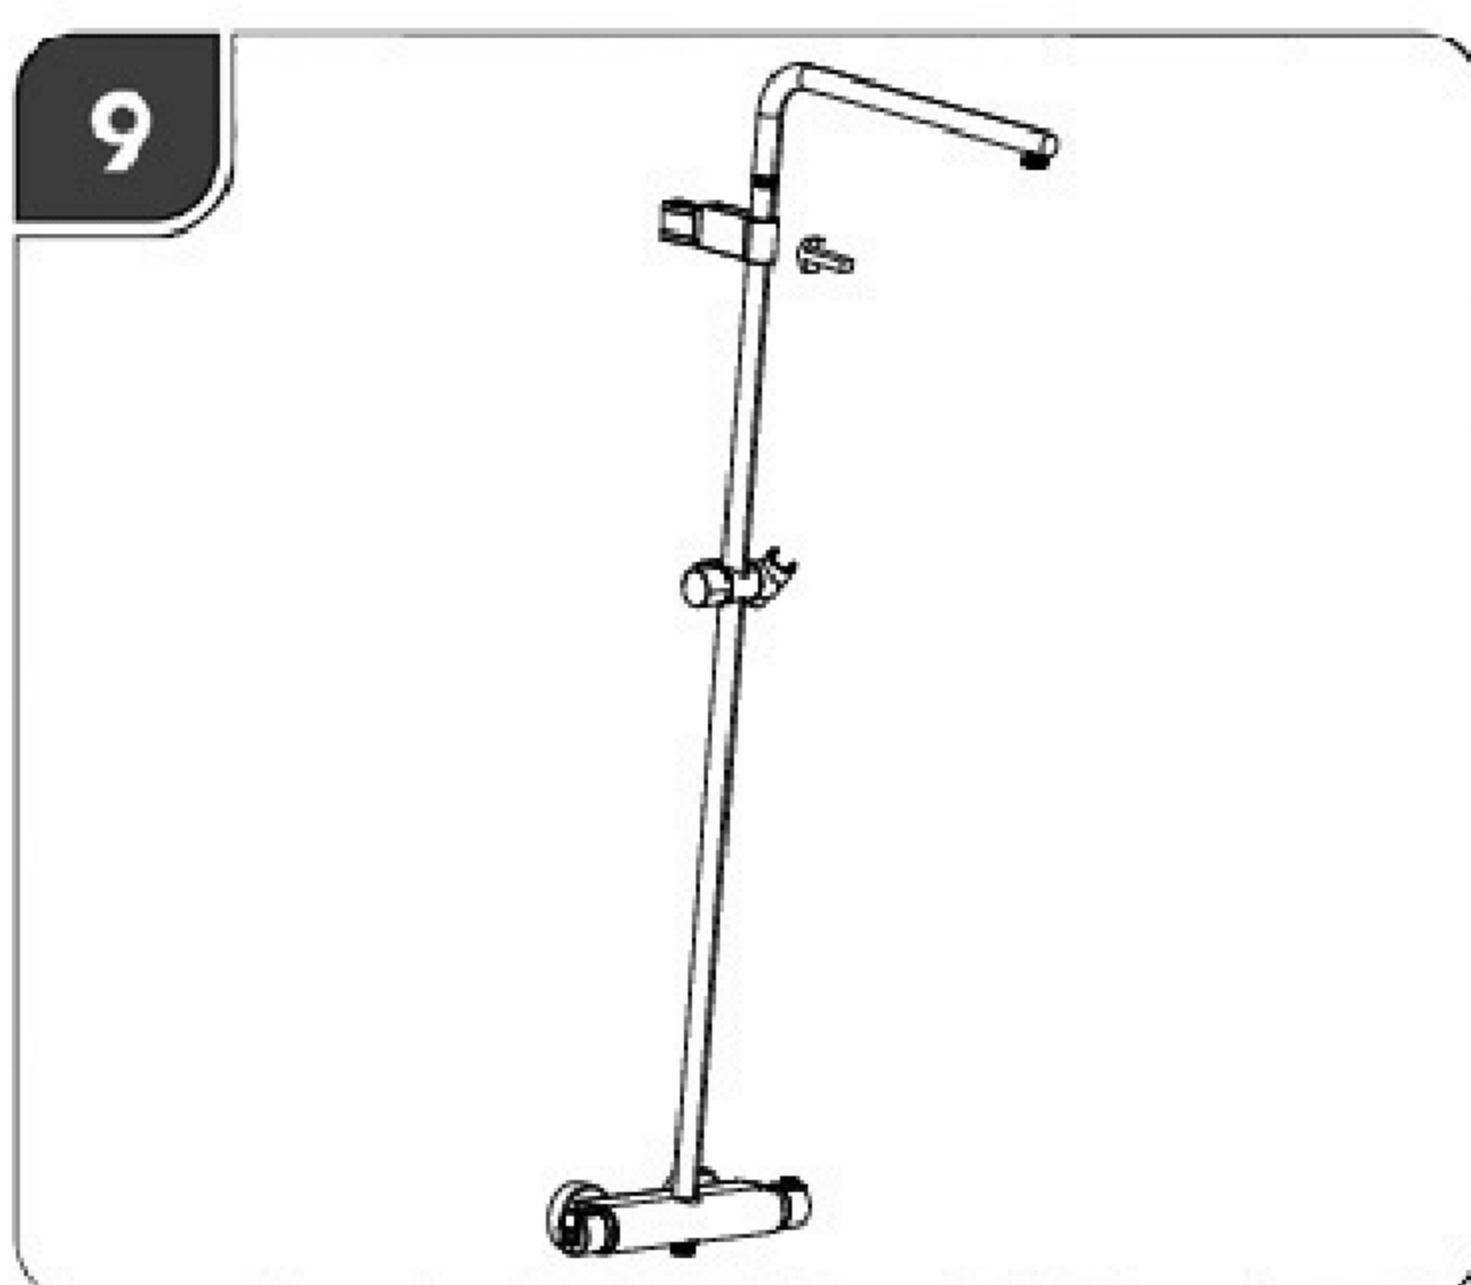

KALI20910

Colonne de douche avec thermostatique et poignées en métal, douche de tête 200mm et douchette 3-Fonctions

KALI20910

Instructions de remplacement de la cartouche thermostatique.

Instructions de remplacement de la cartouche inverseur.