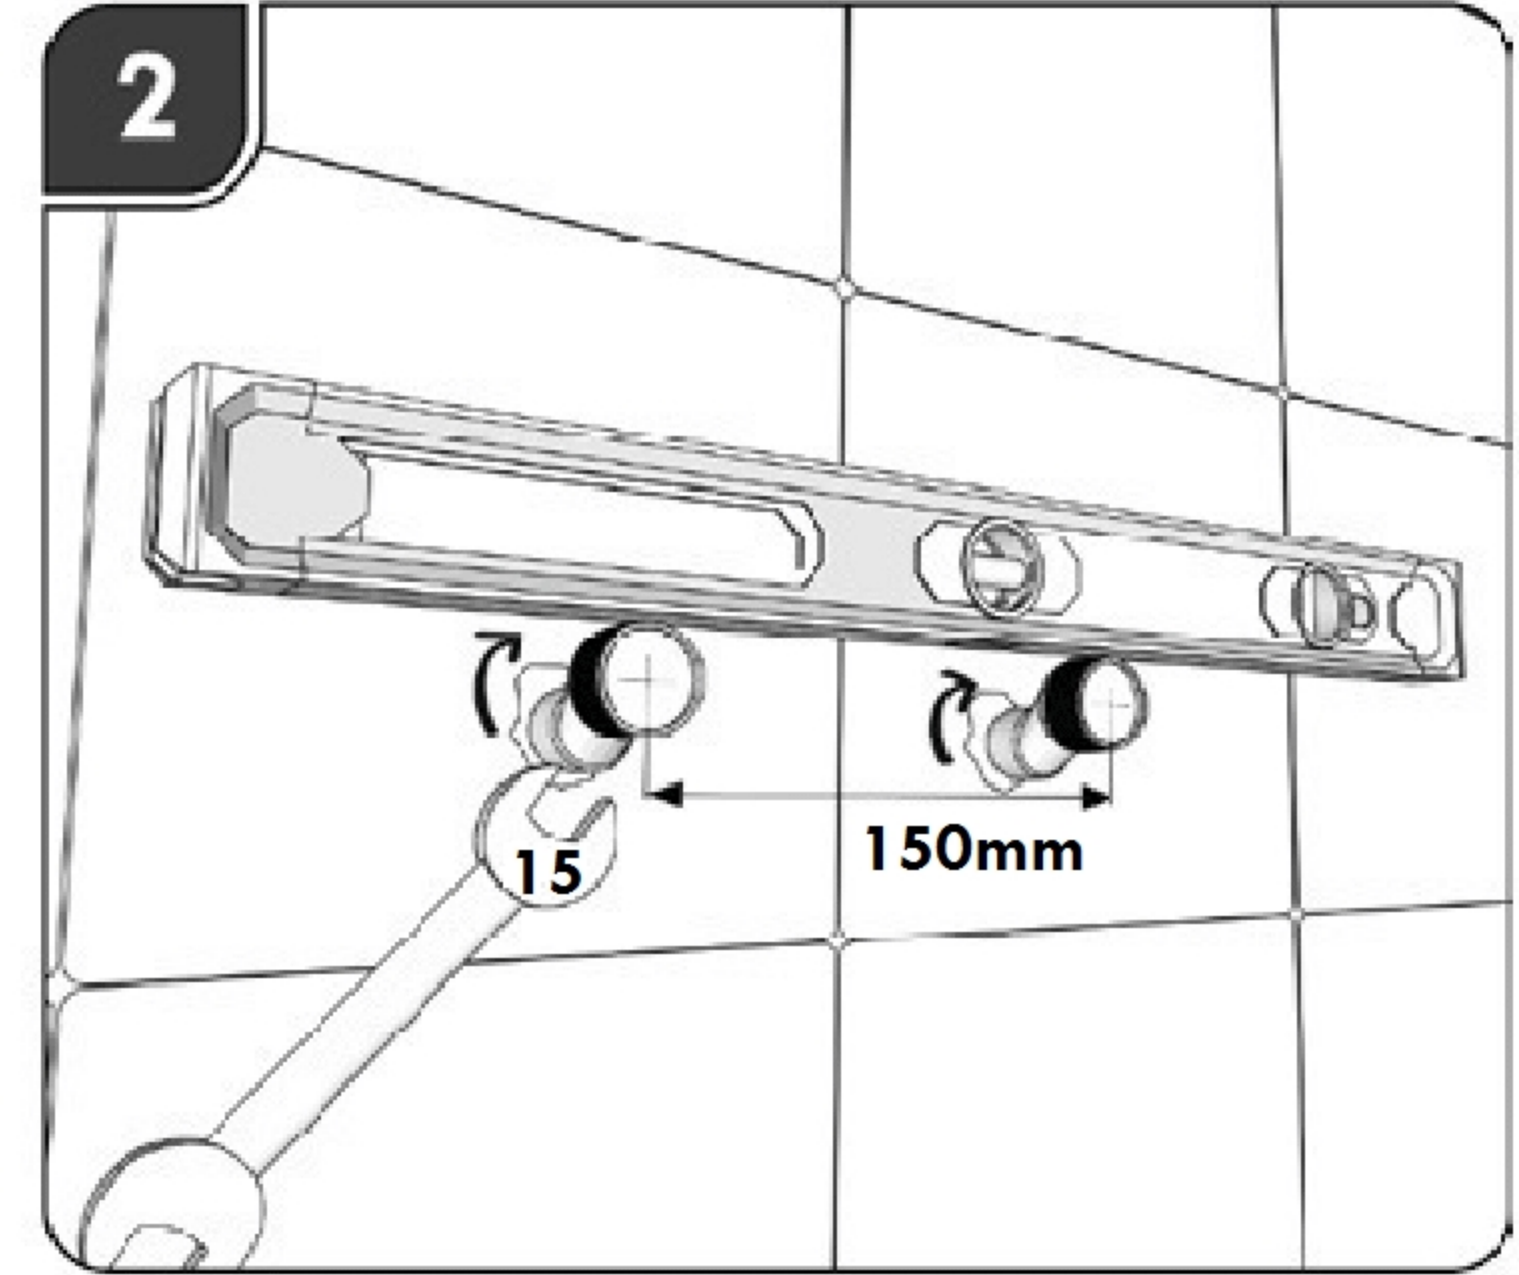

KALI20910

Colonne de douche avec thermostatique et poignées en métal, douche de tête 200mm et douchette 3-Fonctions

KALI20910

Instructions de remplacement de la cartouche thermostatique.

Instructions de remplacement de la cartouche inverseur.