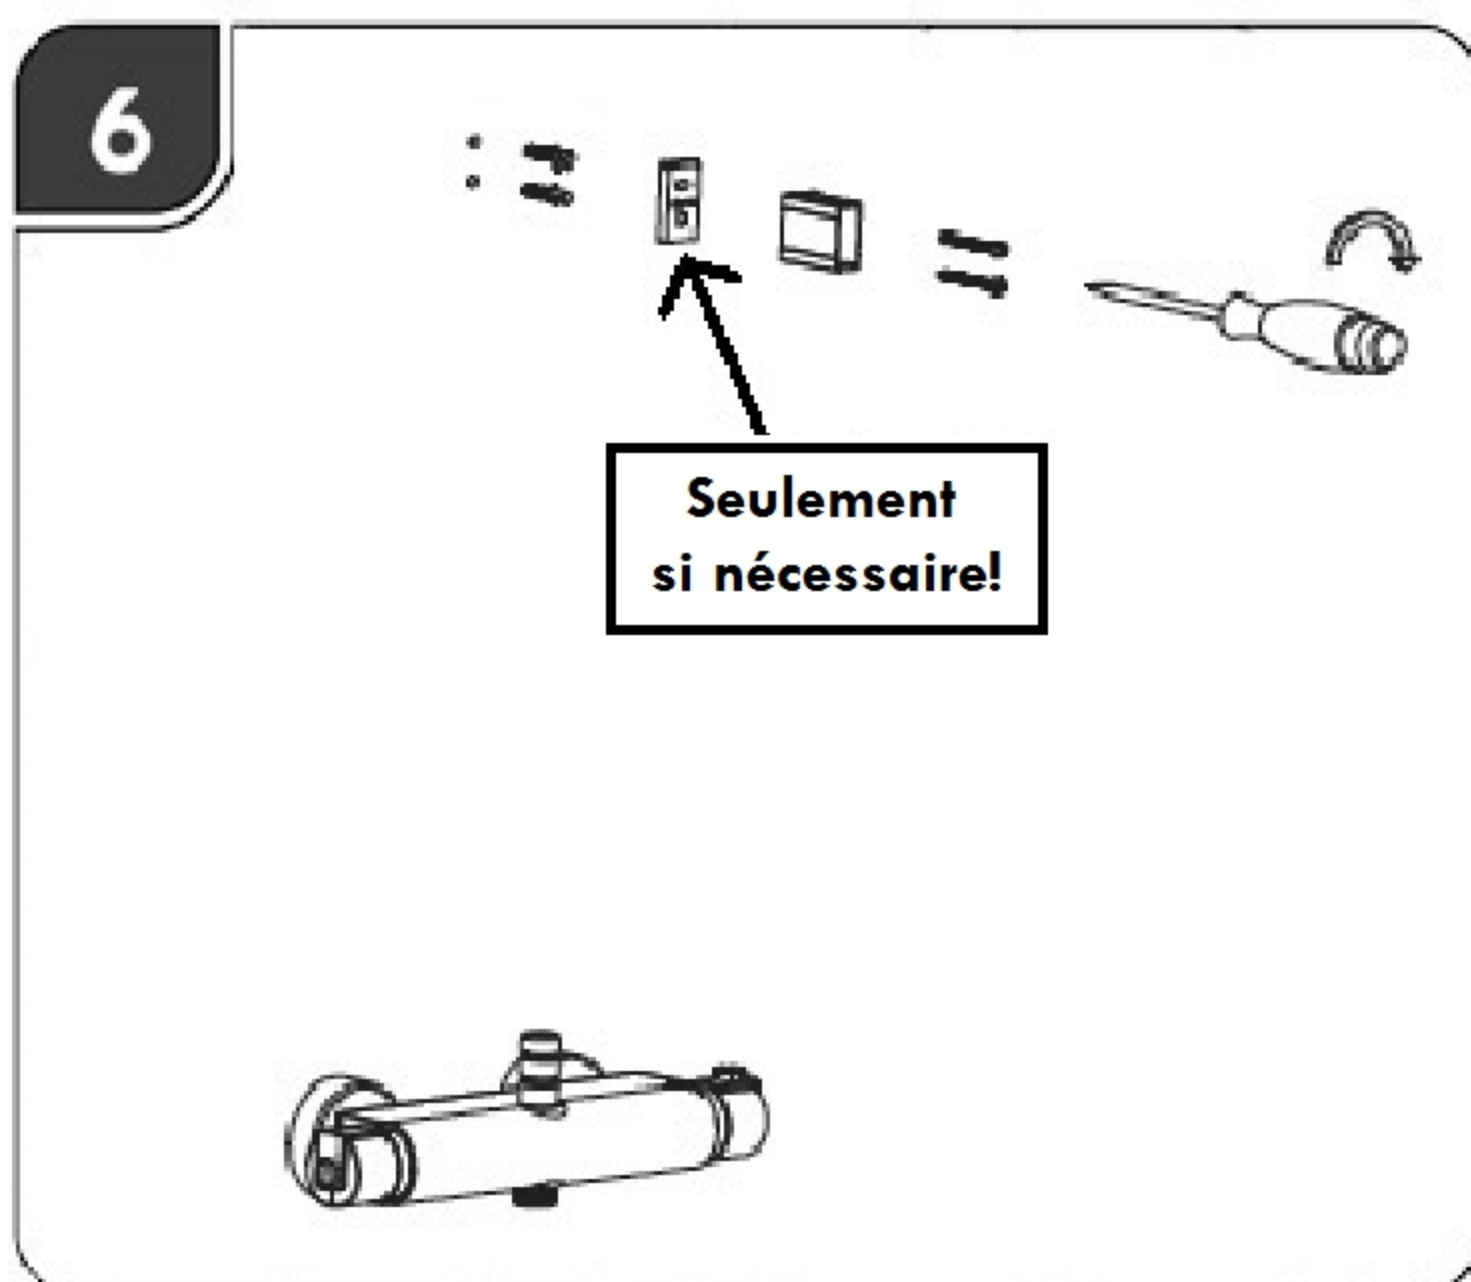

KALI20910

Colonne de douche avec thermostatique et poignées en métal, douche de tête 200mm et douchette 3-Fonctions

KALI20910

Instructions de remplacement de la cartouche thermostatique.

Instructions de remplacement de la cartouche inverseur.