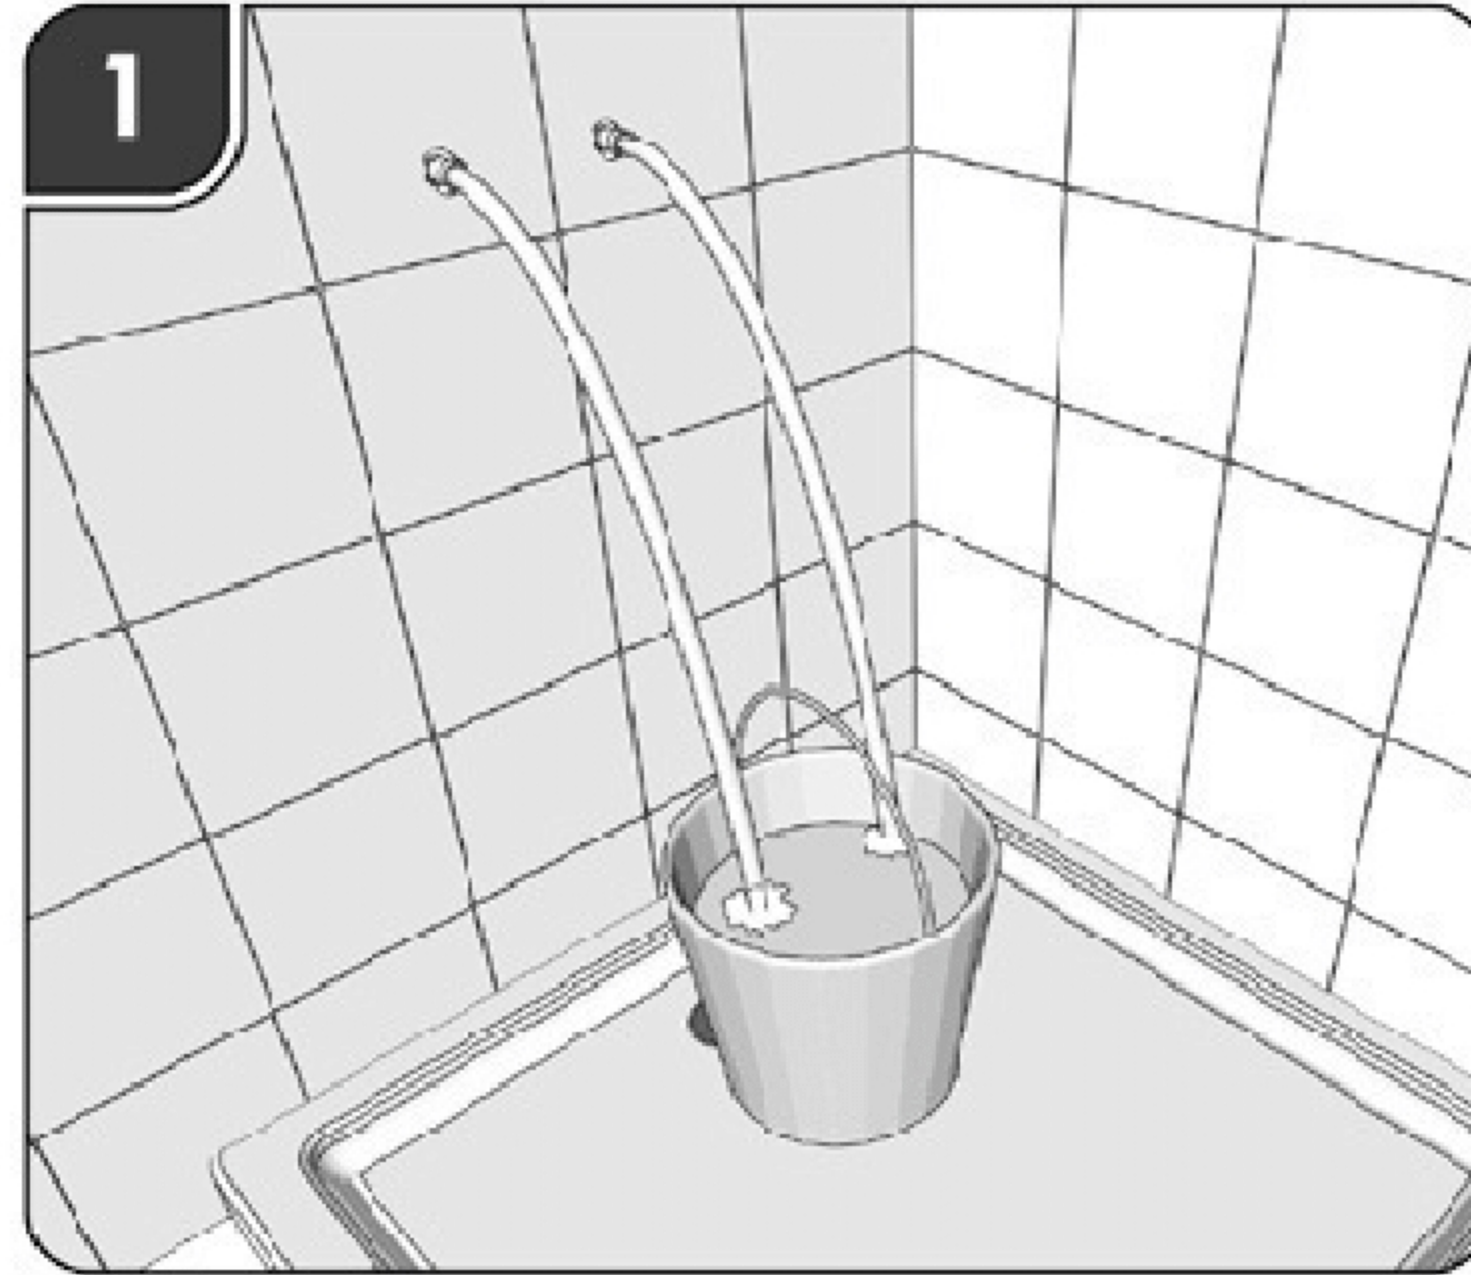

KALI20910

Colonne de douche avec thermostatique et poignées en métal, douche de tête 200mm et douchette 3-Fonctions

KALI20910

Instructions de remplacement de la cartouche thermostatique.

Instructions de remplacement de la cartouche inverseur.