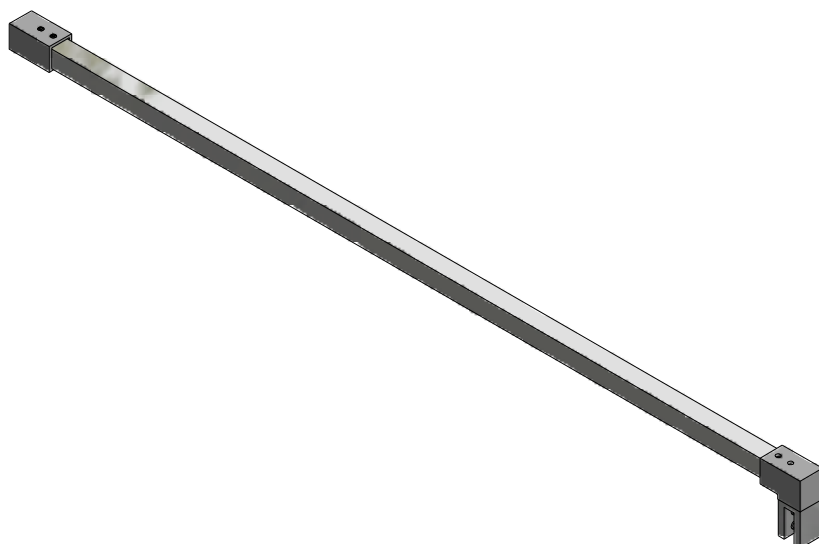

2. 1x

3. 5x
n6

4. 5x
3,9x38

5. 1x

6. 1x