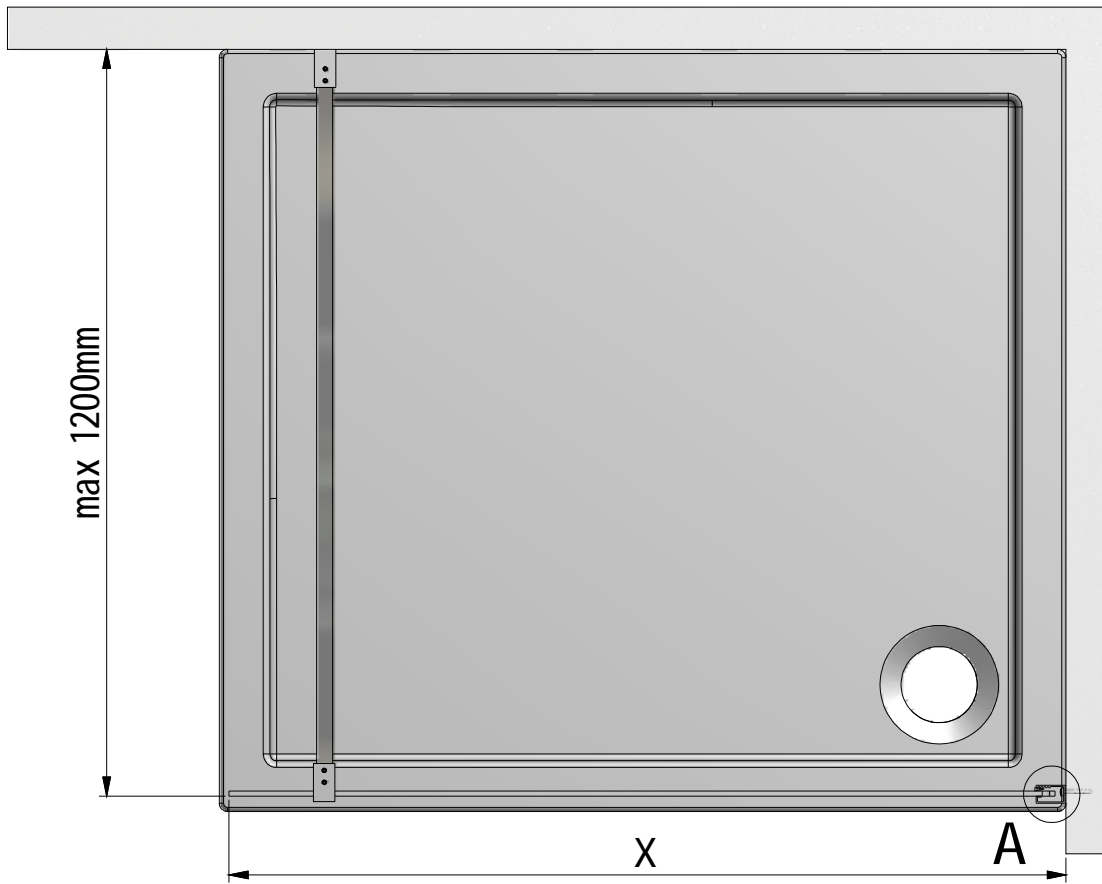

DE

Montageanleitung

FR

Notice de montage

GB

Installation instructions

AQUANCE

des envies, une salle de bains

Walk in
paroi fixe seule
2017/12/15
Rev.:00

AQUANCE FIXE

TAILLE	X
900	880-900
1000	980-1000
1200	1180-1200

Accessoires

1. 1x

2. 1x

3. 5x
n6

4. 5x
3,9x38