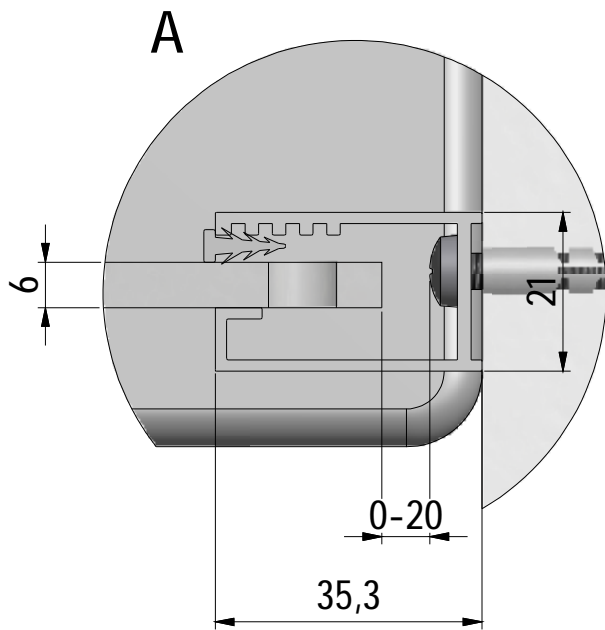

DE

Montageanleitung

FR

Notice de montage

GB

Installation instructions

AQUANCE

des envies, une salle de bains

Walk in
paroi fixe seule
2017/12/15
Rev.:00

AQUANCE FIXE

TAILLE	X
900	880-900
1000	980-1000
1200	1180-1200

Accessoires

1. 1x

2. 1x

3. 5x
n6

4. 5x
3,9x38