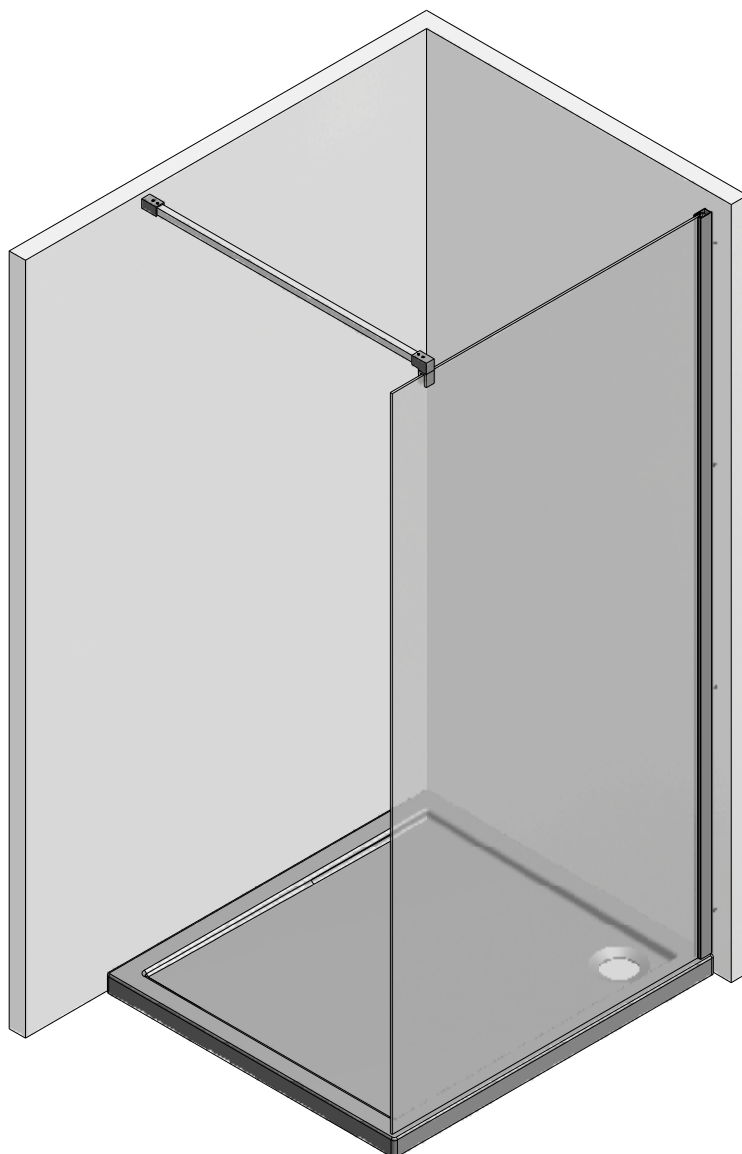

DE

Montageanleitung

FR

Notice de montage

GB

Installation instructions

AQUANCE

des envies, une salle de bains

Walk in
paroi fixe seule
2017/12/15
Rev.:00

AQUANCE FIXE

TAILLE	X
900	880-900
1000	980-1000
1200	1180-1200

Accessoires

1. 1x

2. 1x

3. 5x
n6

4. 5x
3,9x38