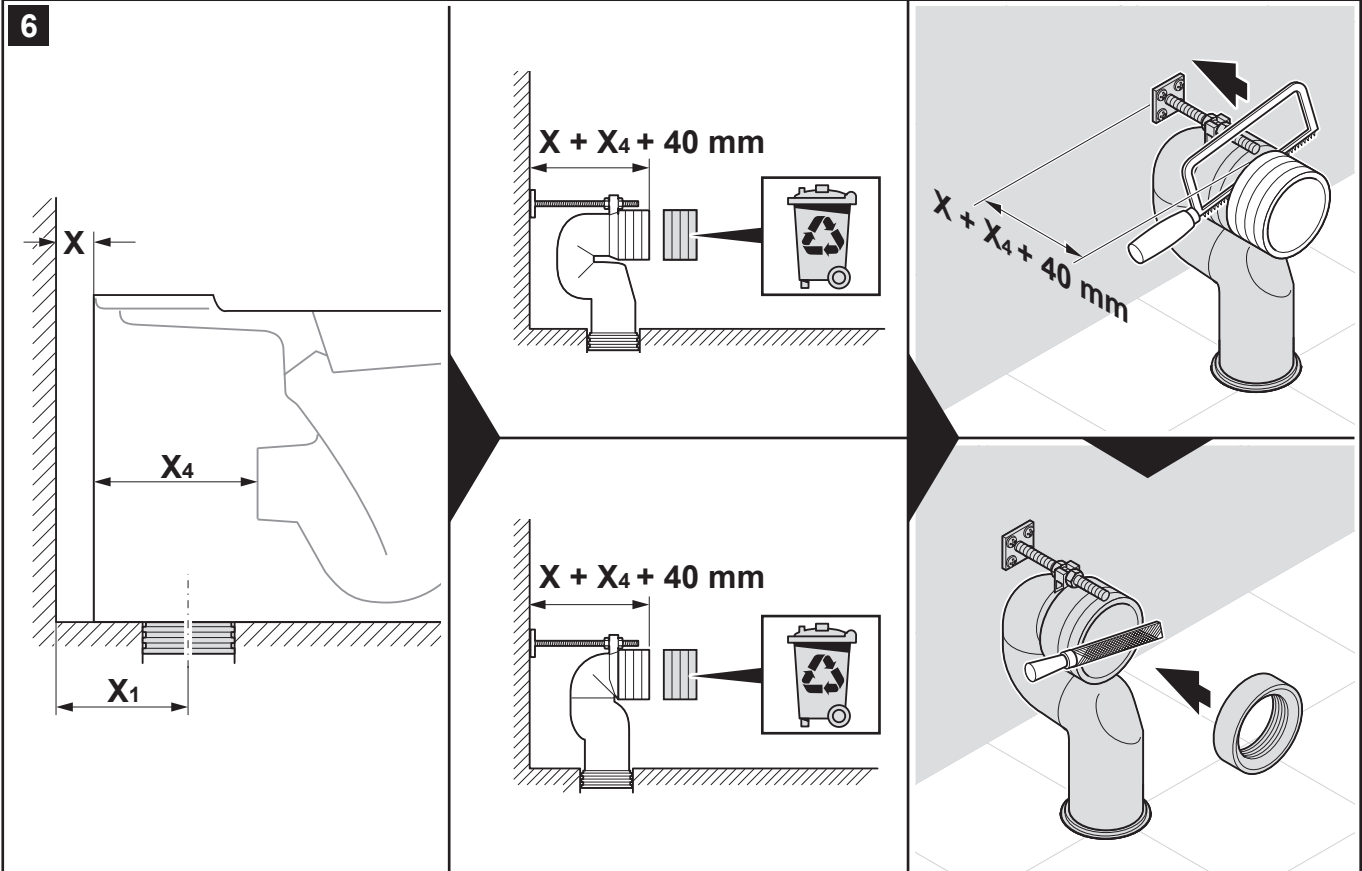

# General Instruction

General  
Instruction  
Villeroy & Boch

- DE Montageanleitung  
WC mit Spülkasten, verdeckte Befestigung
- EN Installation Instructions  
WC with cistern, concealed fixation
- ES Instrucciones de montaje  
Inodoro con cisterna, fijación oculta
- FR Instructions de montage  
WC avec réservoir, fixation invisible

- IT Istruzioni di montaggio  
WC con cassetta di risciacquo, fissaggio nascosto
- NL Montage-instructie  
WC met spoelbak, verborgen bevestiging
- RU Инструкция по монтажу  
Унитаз со сливным бачком, скрытое крепление
- ZH 装配说明  
马桶含冲水箱，隐藏式安装