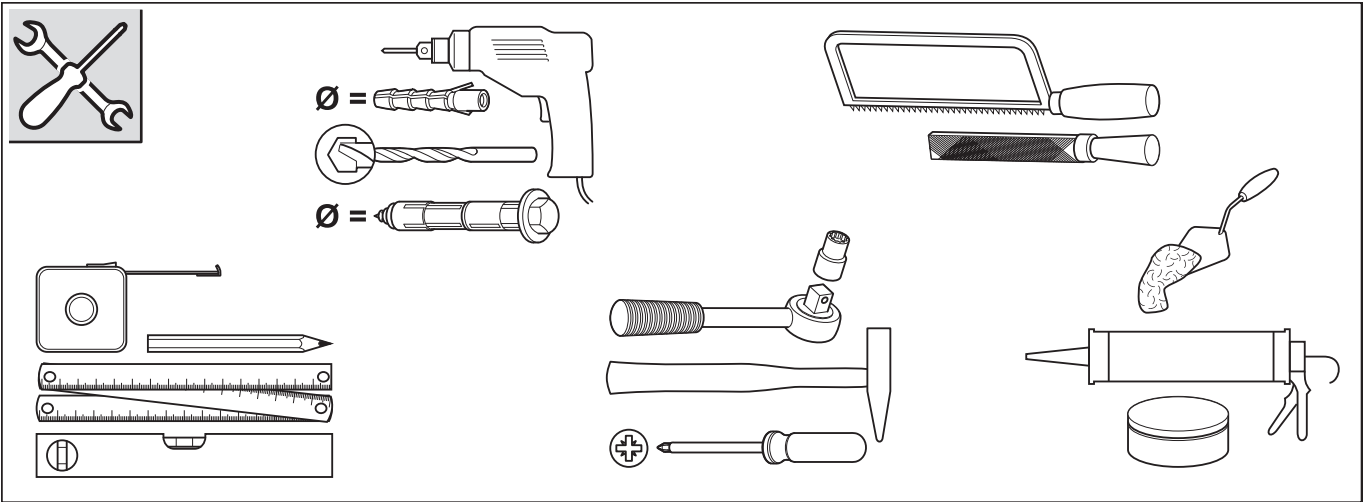

# General Instruction

General  
Instruction  
Villeroy & Boch

- DE Montageanleitung  
WC mit Spülkasten, verdeckte Befestigung
- EN Installation Instructions  
WC with cistern, concealed fixation
- ES Instrucciones de montaje  
Inodoro con cisterna, fijación oculta
- FR Instructions de montage  
WC avec réservoir, fixation invisible

- IT Istruzioni di montaggio  
WC con cassetta di risciacquo, fissaggio nascosto
- NL Montage-instructie  
WC met spoelbak, verborgen bevestiging
- RU Инструкция по монтажу  
Унитаз со сливным бачком, скрытое крепление
- ZH 装配说明  
马桶含冲水箱，隐藏式安装