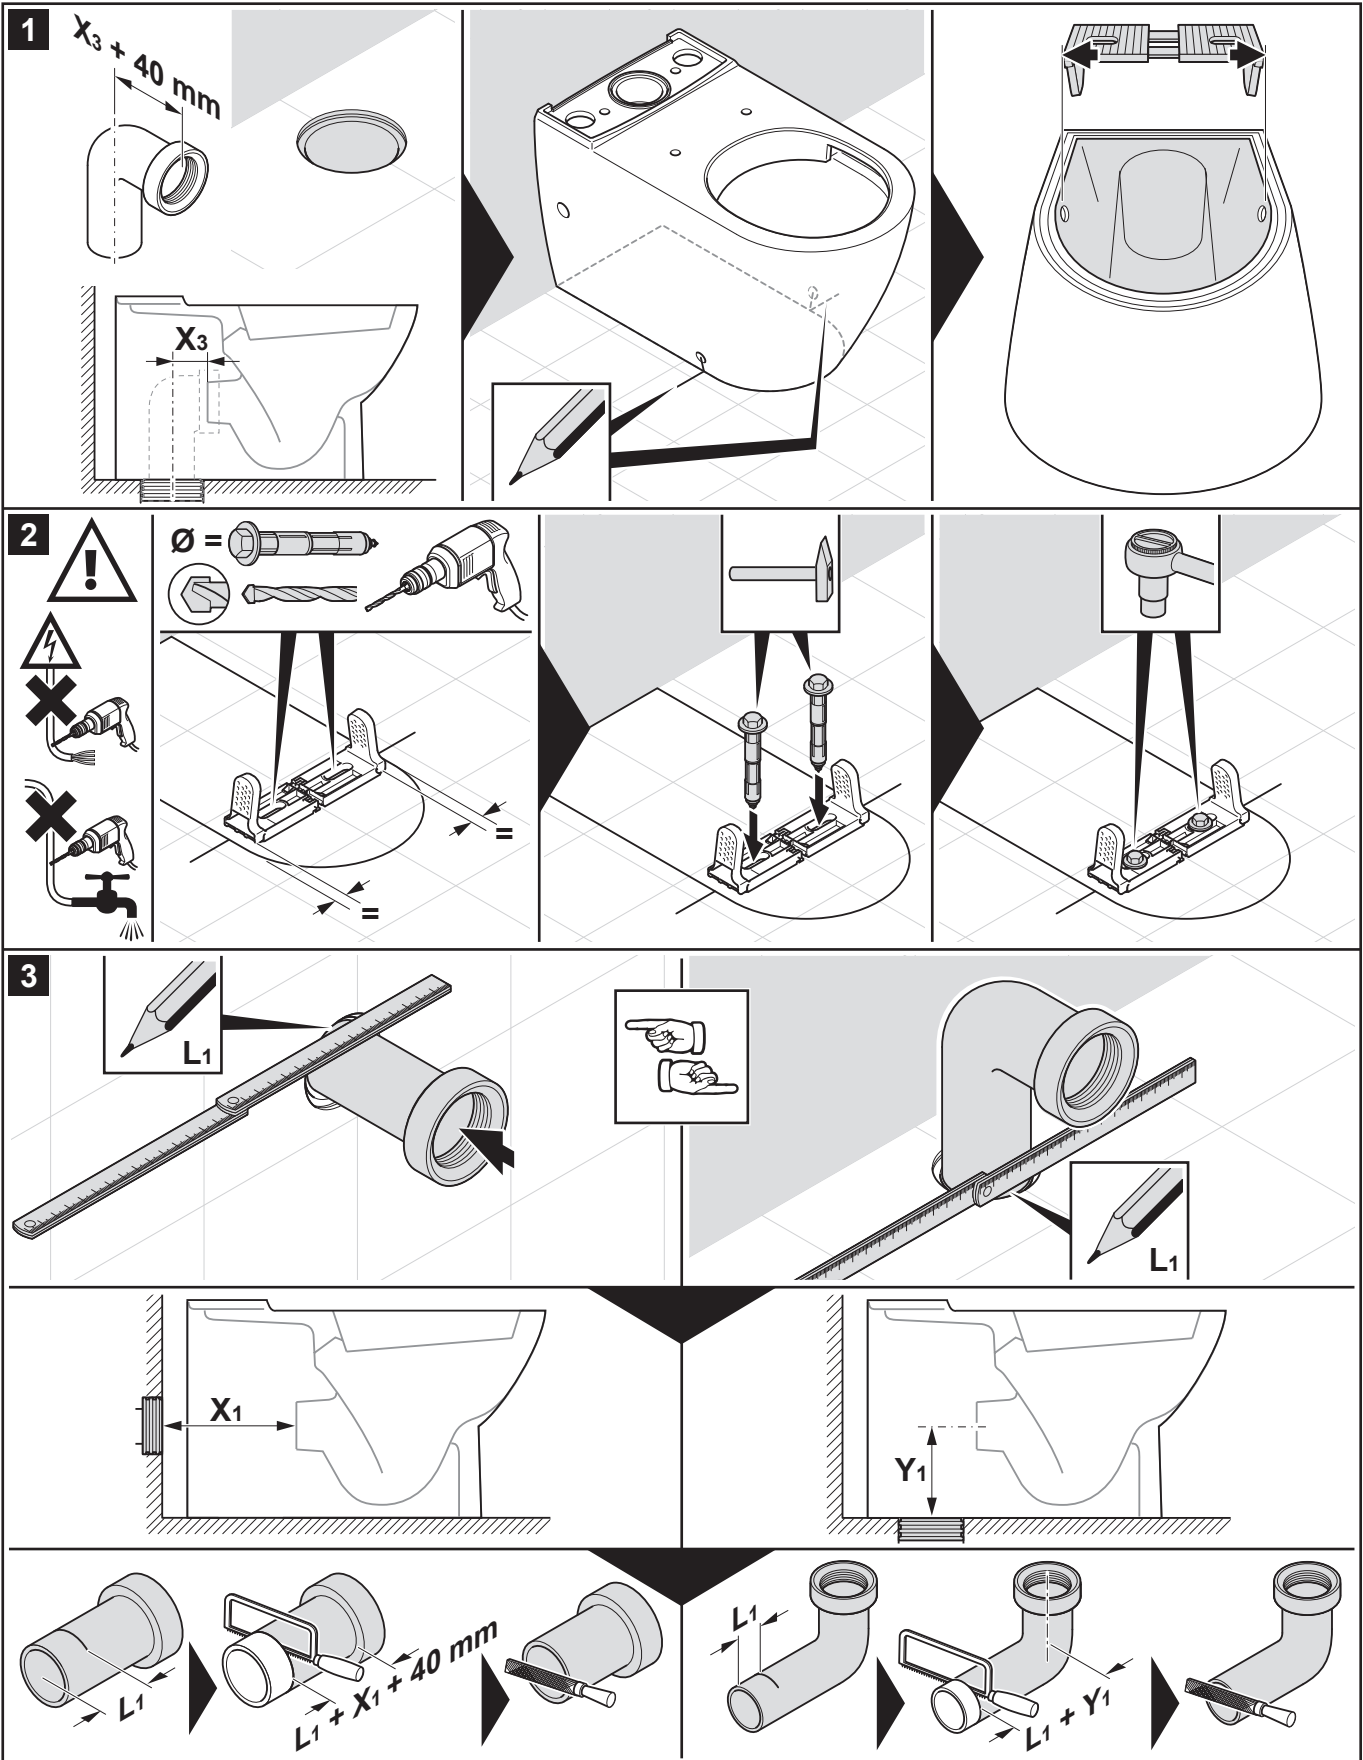

# General Instruction

General  
Instruction  
Villeroy & Boch

- DE Montageanleitung  
WC mit Spülkasten, verdeckte Befestigung
- EN Installation Instructions  
WC with cistern, concealed fixation
- ES Instrucciones de montaje  
Inodoro con cisterna, fijación oculta
- FR Instructions de montage  
WC avec réservoir, fixation invisible

- IT Istruzioni di montaggio  
WC con cassetta di risciacquo, fissaggio nascosto
- NL Montage-instructie  
WC met spoelbak, verborgen bevestiging
- RU Инструкция по монтажу  
Унитаз со сливным бачком, скрытое крепление
- ZH 装配说明  
马桶含冲水箱，隐藏式安装