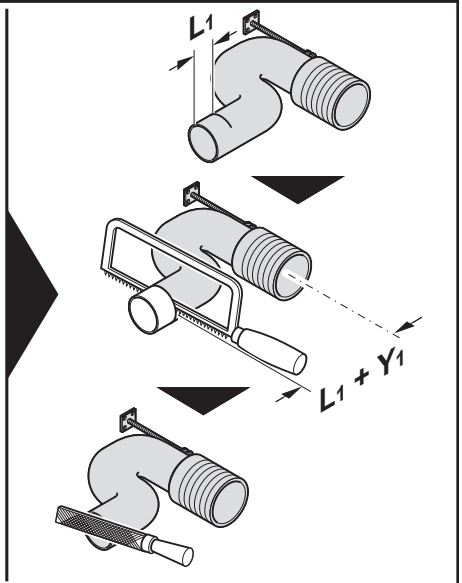

# General Instruction

General  
Instruction  
Villeroy & Boch

- DE Montageanleitung  
WC mit Spülkasten, verdeckte Befestigung
- EN Installation Instructions  
WC with cistern, concealed fixation
- ES Instrucciones de montaje  
Inodoro con cisterna, fijación oculta
- FR Instructions de montage  
WC avec réservoir, fixation invisible

- IT Istruzioni di montaggio  
WC con cassetta di risciacquo, fissaggio nascosto
- NL Montage-instructie  
WC met spoelbak, verborgen bevestiging
- RU Инструкция по монтажу  
Унитаз со сливным бачком, скрытое крепление
- ZH 装配说明  
马桶含冲水箱，隐藏式安装