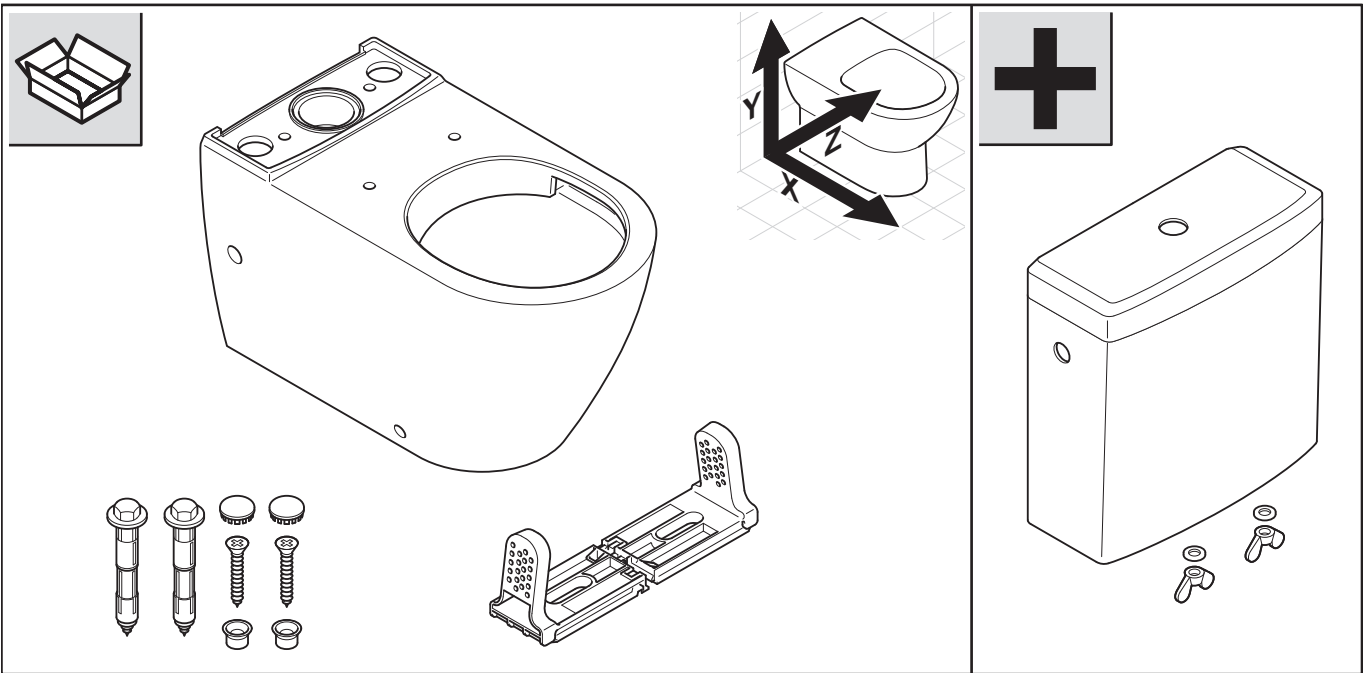

# General Instruction

General  
Instruction  
Villeroy & Boch

- DE Montageanleitung  
WC mit Spülkasten, verdeckte Befestigung
- EN Installation Instructions  
WC with cistern, concealed fixation
- ES Instrucciones de montaje  
Inodoro con cisterna, fijación oculta
- FR Instructions de montage  
WC avec réservoir, fixation invisible

- IT Istruzioni di montaggio  
WC con cassetta di risciacquo, fissaggio nascosto
- NL Montage-instructie  
WC met spoelbak, verborgen bevestiging
- RU Инструкция по монтажу  
Унитаз со сливным бачком, скрытое крепление
- ZH 装配说明  
马桶含冲水箱，隐藏式安装