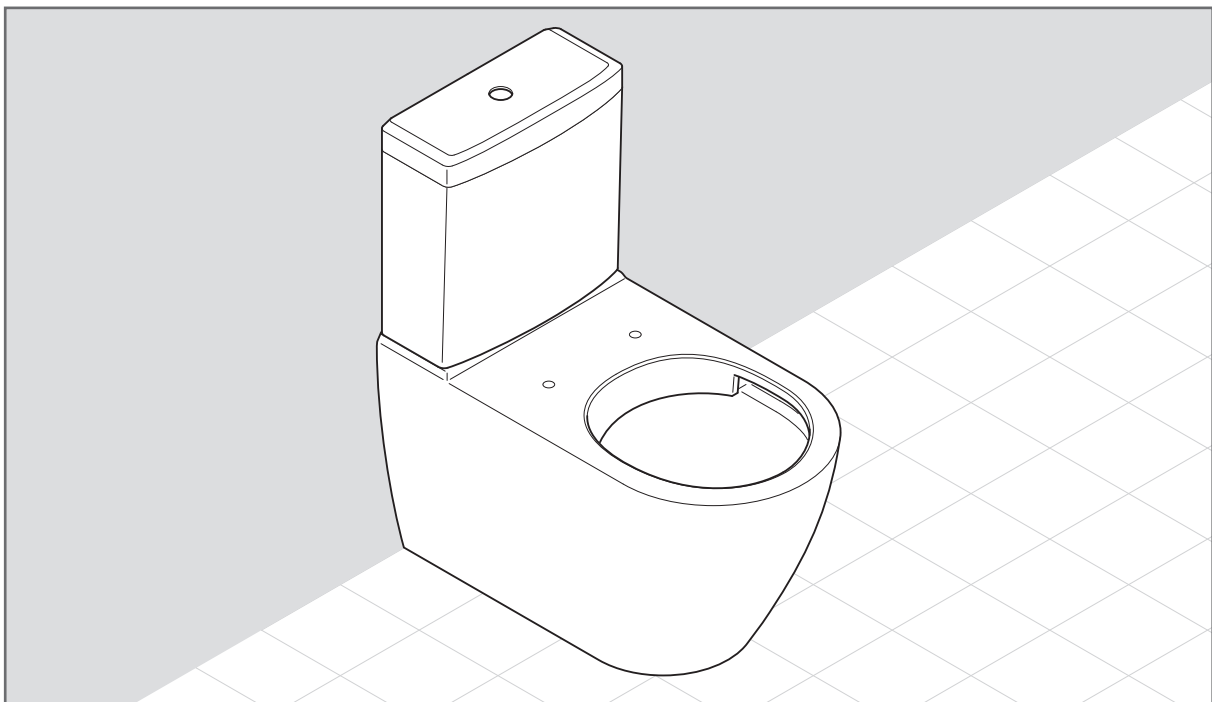

# General Instruction

General  
Instruction  
Villeroy & Boch

- DE Montageanleitung  
WC mit Spülkasten, verdeckte Befestigung
- EN Installation Instructions  
WC with cistern, concealed fixation
- ES Instrucciones de montaje  
Inodoro con cisterna, fijación oculta
- FR Instructions de montage  
WC avec réservoir, fixation invisible

- IT Istruzioni di montaggio  
WC con cassetta di risciacquo, fissaggio nascosto
- NL Montage-instructie  
WC met spoelbak, verborgen bevestiging
- RU Инструкция по монтажу  
Унитаз со сливным бачком, скрытое крепление
- ZH 装配说明  
马桶含冲水箱，隐藏式安装