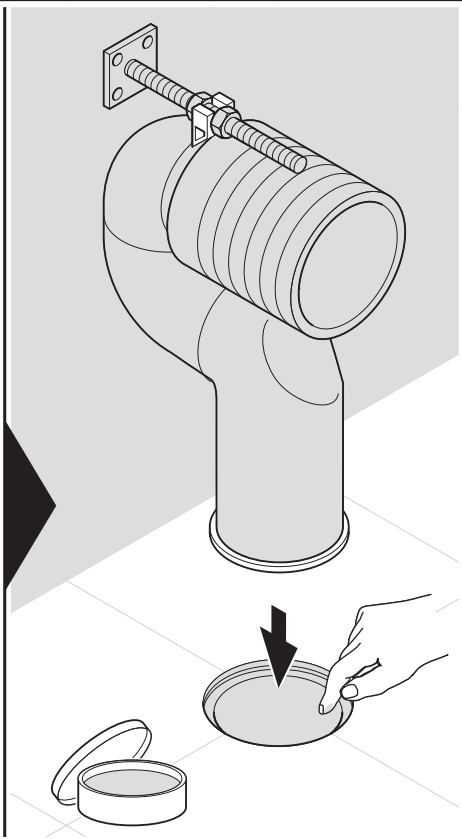

# General Instruction

General  
Instruction  
Villeroy & Boch

- DE Montageanleitung  
WC mit Spülkasten, verdeckte Befestigung
- EN Installation Instructions  
WC with cistern, concealed fixation
- ES Instrucciones de montaje  
Inodoro con cisterna, fijación oculta
- FR Instructions de montage  
WC avec réservoir, fixation invisible

- IT Istruzioni di montaggio  
WC con cassetta di risciacquo, fissaggio nascosto
- NL Montage-instructie  
WC met spoelbak, verborgen bevestiging
- RU Инструкция по монтажу  
Унитаз со сливным бачком, скрытое крепление
- ZH 装配说明  
马桶含冲水箱，隐藏式安装