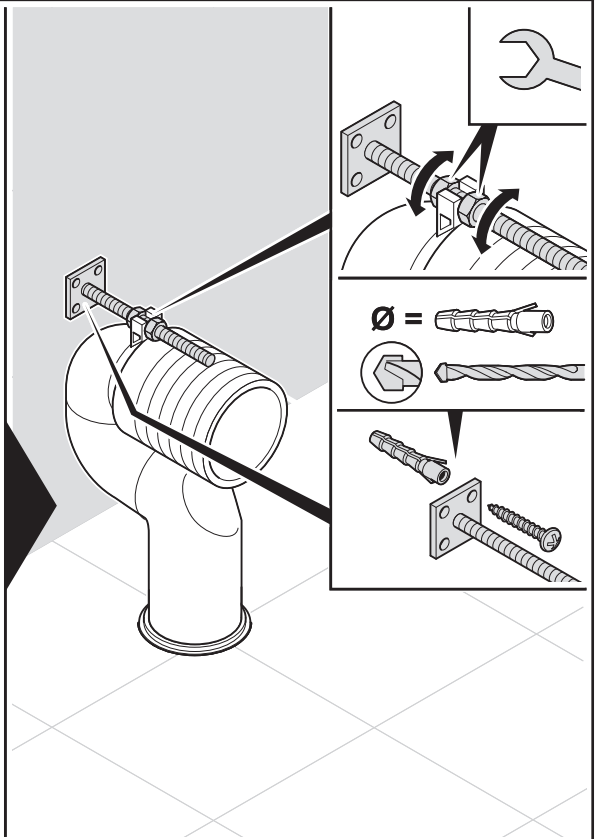

# General Instruction

General  
Instruction  
Villeroy & Boch

- DE Montageanleitung  
WC mit Spülkasten, verdeckte Befestigung
- EN Installation Instructions  
WC with cistern, concealed fixation
- ES Instrucciones de montaje  
Inodoro con cisterna, fijación oculta
- FR Instructions de montage  
WC avec réservoir, fixation invisible

- IT Istruzioni di montaggio  
WC con cassetta di risciacquo, fissaggio nascosto
- NL Montage-instructie  
WC met spoelbak, verborgen bevestiging
- RU Инструкция по монтажу  
Унитаз со сливным бачком, скрытое крепление
- ZH 装配说明  
马桶含冲水箱，隐藏式安装