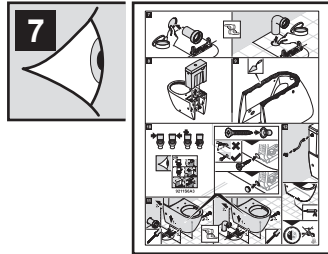

# General Instruction

General  
Instruction  
Villeroy & Boch

- DE Montageanleitung  
WC mit Spülkasten, verdeckte Befestigung
- EN Installation Instructions  
WC with cistern, concealed fixation
- ES Instrucciones de montaje  
Inodoro con cisterna, fijación oculta
- FR Instructions de montage  
WC avec réservoir, fixation invisible

- IT Istruzioni di montaggio  
WC con cassetta di risciacquo, fissaggio nascosto
- NL Montage-instructie  
WC met spoelbak, verborgen bevestiging
- RU Инструкция по монтажу  
Унитаз со сливным бачком, скрытое крепление
- ZH 装配说明  
马桶含冲水箱，隐藏式安装