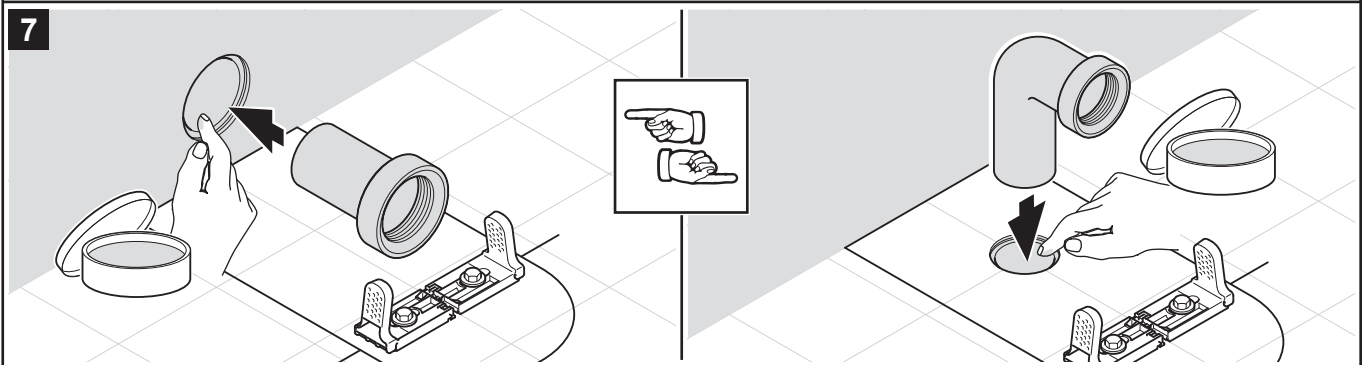

# General Instruction

General  
Instruction  
Villeroy & Boch

- DE Montageanleitung  
WC mit Spülkasten, verdeckte Befestigung
- EN Installation Instructions  
WC with cistern, concealed fixation
- ES Instrucciones de montaje  
Inodoro con cisterna, fijación oculta
- FR Instructions de montage  
WC avec réservoir, fixation invisible

- IT Istruzioni di montaggio  
WC con cassetta di risciacquo, fissaggio nascosto
- NL Montage-instructie  
WC met spoelbak, verborgen bevestiging
- RU Инструкция по монтажу  
Унитаз со сливным бачком, скрытое крепление
- ZH 装配说明  
马桶含冲水箱，隐藏式安装