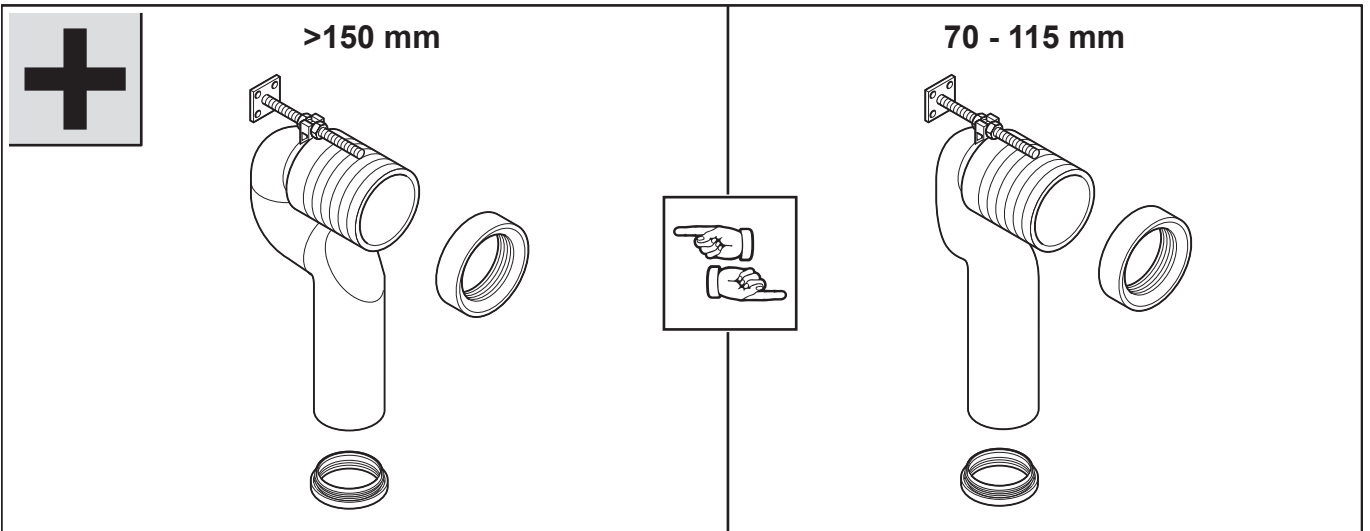

# General Instruction

General  
Instruction  
Villeroy & Boch

- DE Montageanleitung  
WC mit Spülkasten, verdeckte Befestigung
- EN Installation Instructions  
WC with cistern, concealed fixation
- ES Instrucciones de montaje  
Inodoro con cisterna, fijación oculta
- FR Instructions de montage  
WC avec réservoir, fixation invisible

- IT Istruzioni di montaggio  
WC con cassetta di risciacquo, fissaggio nascosto
- NL Montage-instructie  
WC met spoelbak, verborgen bevestiging
- RU Инструкция по монтажу  
Унитаз со сливным бачком, скрытое крепление
- ZH 装配说明  
马桶含冲水箱，隐藏式安装