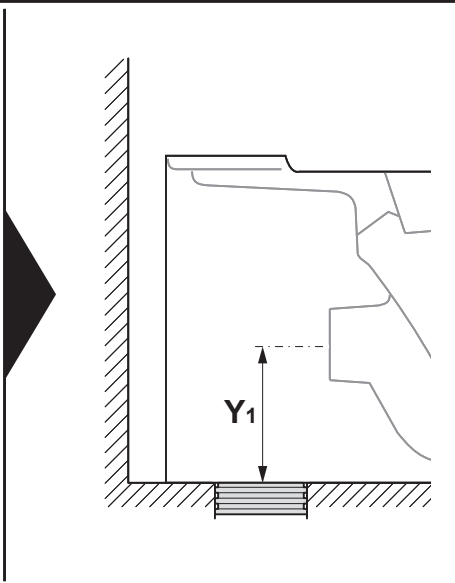

# General Instruction

General  
Instruction  
Villeroy & Boch

- DE Montageanleitung  
WC mit Spülkasten, verdeckte Befestigung
- EN Installation Instructions  
WC with cistern, concealed fixation
- ES Instrucciones de montaje  
Inodoro con cisterna, fijación oculta
- FR Instructions de montage  
WC avec réservoir, fixation invisible

- IT Istruzioni di montaggio  
WC con cassetta di risciacquo, fissaggio nascosto
- NL Montage-instructie  
WC met spoelbak, verborgen bevestiging
- RU Инструкция по монтажу  
Унитаз со сливным бачком, скрытое крепление
- ZH 装配说明  
马桶含冲水箱，隐藏式安装