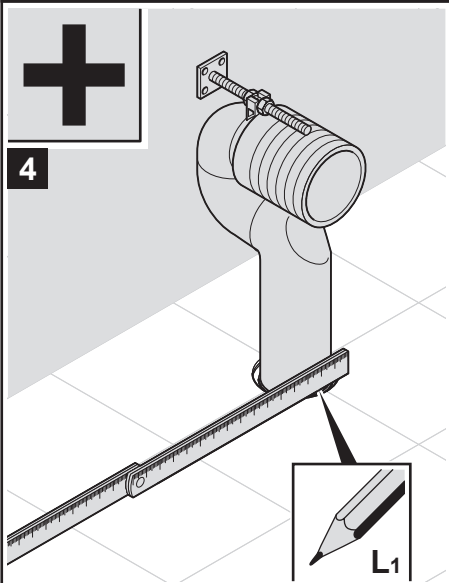

# General Instruction

General  
Instruction  
Villeroy & Boch

- DE Montageanleitung  
WC mit Spülkasten, verdeckte Befestigung
- EN Installation Instructions  
WC with cistern, concealed fixation
- ES Instrucciones de montaje  
Inodoro con cisterna, fijación oculta
- FR Instructions de montage  
WC avec réservoir, fixation invisible

- IT Istruzioni di montaggio  
WC con cassetta di risciacquo, fissaggio nascosto
- NL Montage-instructie  
WC met spoelbak, verborgen bevestiging
- RU Инструкция по монтажу  
Унитаз со сливным бачком, скрытое крепление
- ZH 装配说明  
马桶含冲水箱，隐藏式安装