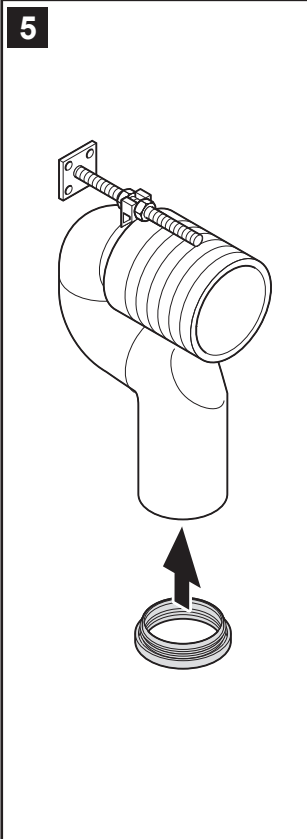

# General Instruction

General  
Instruction  
Villeroy & Boch

- DE Montageanleitung  
WC mit Spülkasten, verdeckte Befestigung
- EN Installation Instructions  
WC with cistern, concealed fixation
- ES Instrucciones de montaje  
Inodoro con cisterna, fijación oculta
- FR Instructions de montage  
WC avec réservoir, fixation invisible

- IT Istruzioni di montaggio  
WC con cassetta di risciacquo, fissaggio nascosto
- NL Montage-instructie  
WC met spoelbak, verborgen bevestiging
- RU Инструкция по монтажу  
Унитаз со сливным бачком, скрытое крепление
- ZH 装配说明  
马桶含冲水箱，隐藏式安装