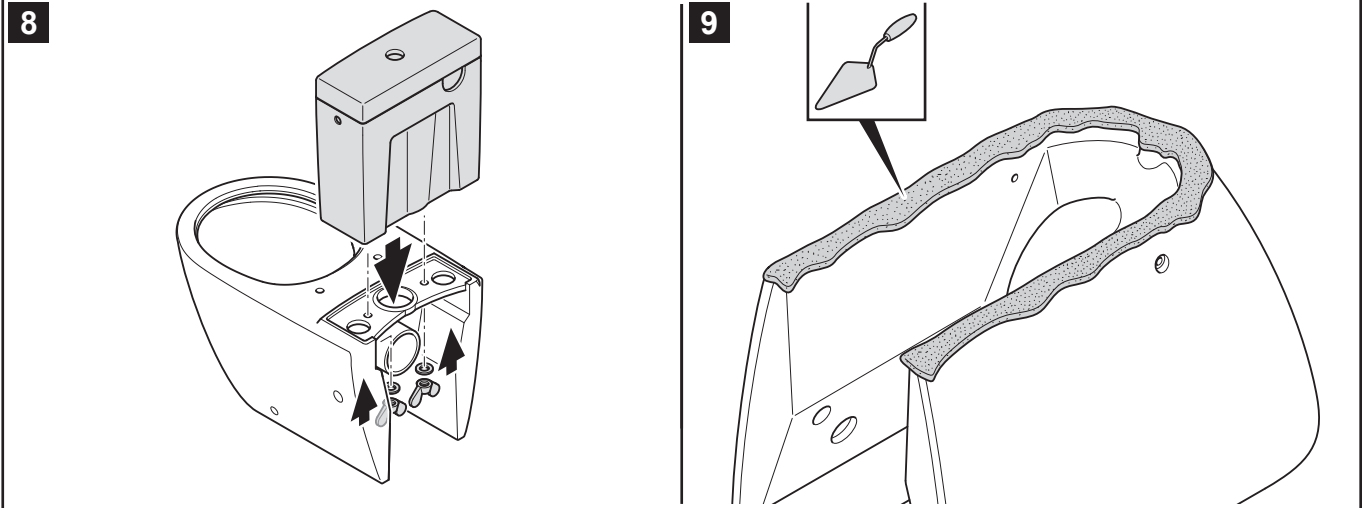

# General Instruction

General  
Instruction  
Villeroy & Boch

- DE Montageanleitung  
WC mit Spülkasten, verdeckte Befestigung
- EN Installation Instructions  
WC with cistern, concealed fixation
- ES Instrucciones de montaje  
Inodoro con cisterna, fijación oculta
- FR Instructions de montage  
WC avec réservoir, fixation invisible

- IT Istruzioni di montaggio  
WC con cassetta di risciacquo, fissaggio nascosto
- NL Montage-instructie  
WC met spoelbak, verborgen bevestiging
- RU Инструкция по монтажу  
Унитаз со сливным бачком, скрытое крепление
- ZH 装配说明  
马桶含冲水箱，隐藏式安装