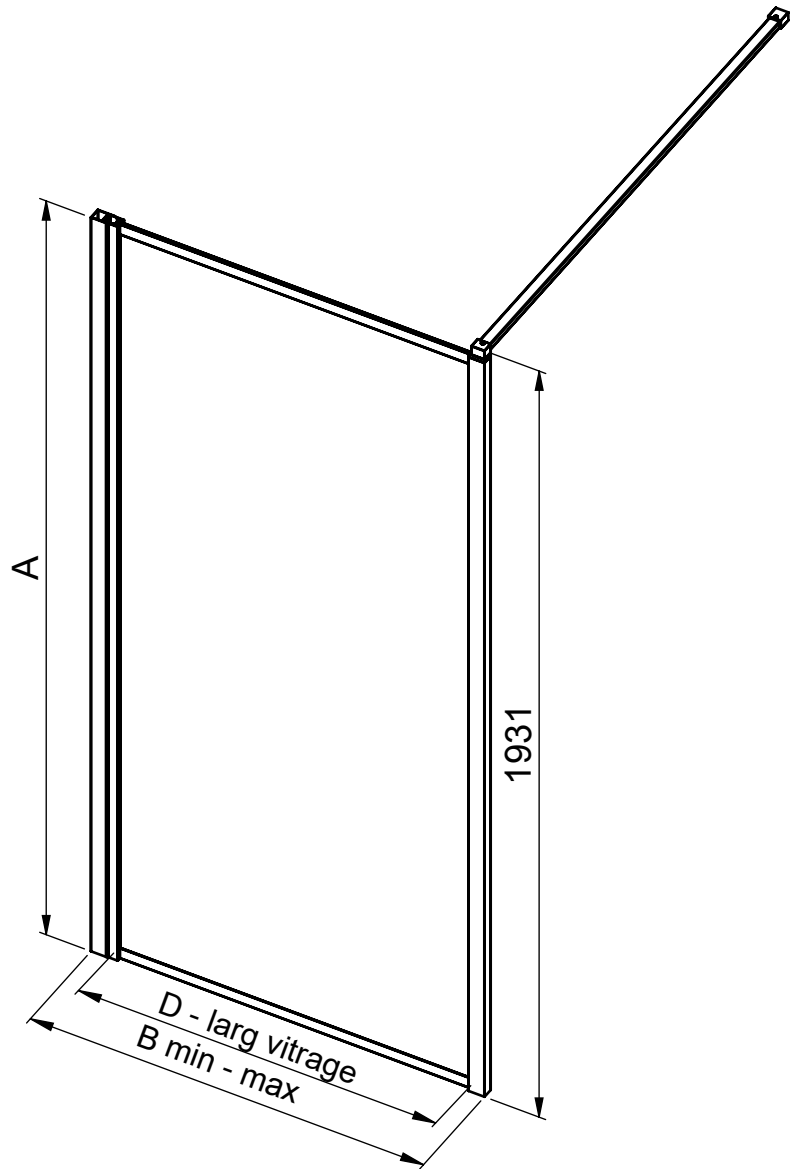

fixation plafond

fixation murale

MODELE	dim A [mm]	réglage B min-max [mm]	dim D [mm]
80	1900	780-800	718
90	1900	880-900	818
100	1900	980-1000	918
110	1900	1080-1100	1018
120	1900	1180-1200	1118
130	1900	1280-1300	1218
140	1900	1380-1400	1318

LEDA
ATOUT 3 / paroi fixe walk-in