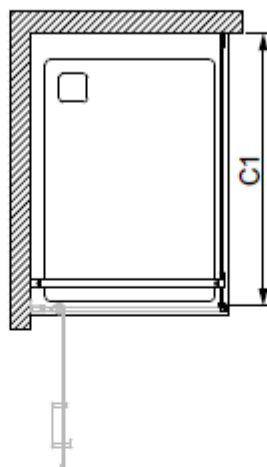

**PAROI FIXE  
POUR PORTE PIVOTANTE**

Paroi Fixe	C1min-max [mm]
70	638-668
75	688-718
80	738-768
90	838-868
100	938-968

Ref. L13AY0103  
L13AY0105 (NOIR)

**PAROI FIXE  
POUR PORTE PIVOTANTE  
AVEC PARTIE FIXE**

Paroi Fixe	C1min-max [mm]
70	638-668
75	688-718
80	738-768
90	838-868
100	938-968