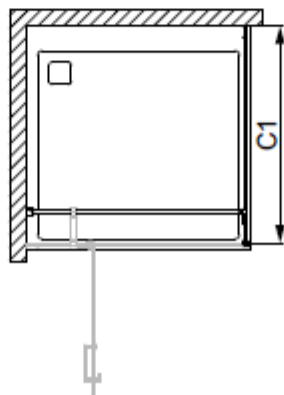

**PAROI FIXE  
POUR PORTE PIVOTANTE**

Paroi Fixe	C1min-max [mm]
70	638-668
75	688-718
80	738-768
90	838-868
100	938-968

Ref. L13AY0103  
L13AY0105 (NOIR)

**PAROI FIXE  
POUR PORTE PIVOTANTE  
AVEC PARTIE FIXE**

Paroi Fixe	C1min-max [mm]
70	638-668
75	688-718
80	738-768
90	838-868
100	938-968