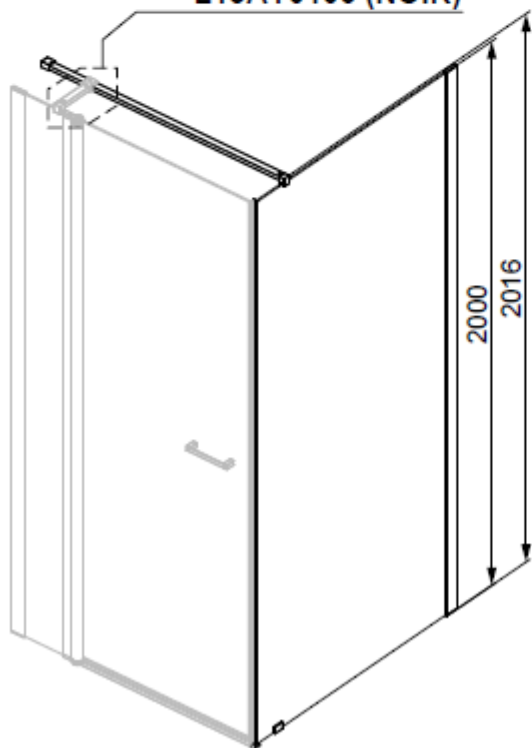

**PAROI FIXE  
POUR PORTE PIVOTANTE**

Paroi Fixe	C1min-max [mm]
70	638-668
75	688-718
80	738-768
90	838-868
100	938-968

Ref. L13AY0103  
L13AY0105 (NOIR)

**PAROI FIXE  
POUR PORTE PIVOTANTE  
AVEC PARTIE FIXE**

Paroi Fixe	C1min-max [mm]
70	638-668
75	688-718
80	738-768
90	838-868
100	938-968