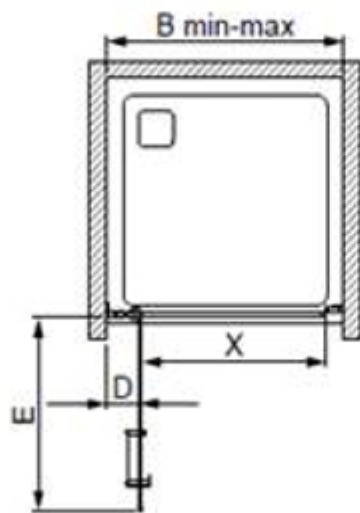

## PORTE PIVOTANTE

	<b>Bmin-max [mm]</b>	<b>D [mm]</b>	<b>E [mm]</b>	<b>X [mm]</b>
70	670-715	80	554	546
80	770-815	80	654	646
90	870-915	80	754	746