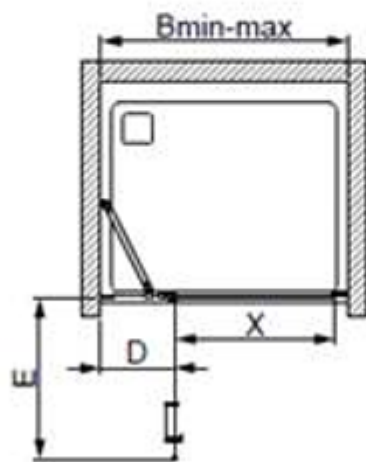

PORTE PIVOTANTE AVEC PARTIE FIXE

	Bmin-max [mm]	D [mm]	E [mm]	X [mm]
100	970-1015	266	671	660
110	1070-1115	366	671	660
120	1170-1215	466	671	660