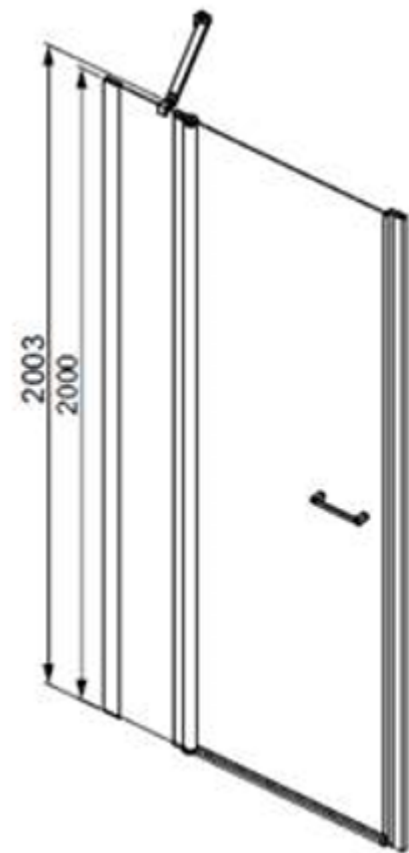

PORTE PIVOTANTE AVEC PARTIE FIXE

	Bmin-max [mm]	D [mm]	E [mm]	X [mm]
100	970-1015	266	671	660
110	1070-1115	366	671	660
120	1170-1215	466	671	660