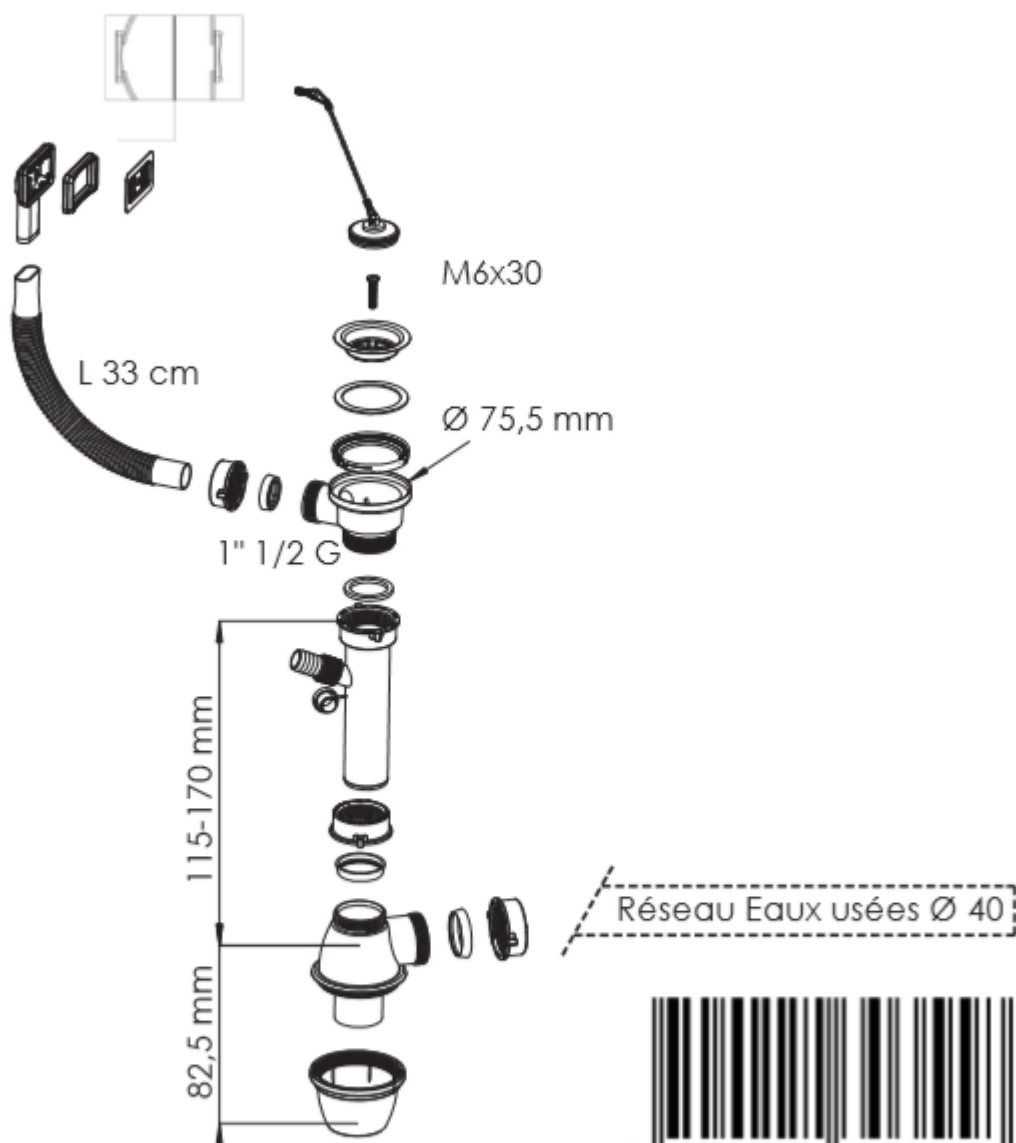

V1TPVC

VIDAGE 1 CUVE (70) BOUCHON
CHAÎNETTE TP VERTICAL ET SIPHON

Art. **01468-1**