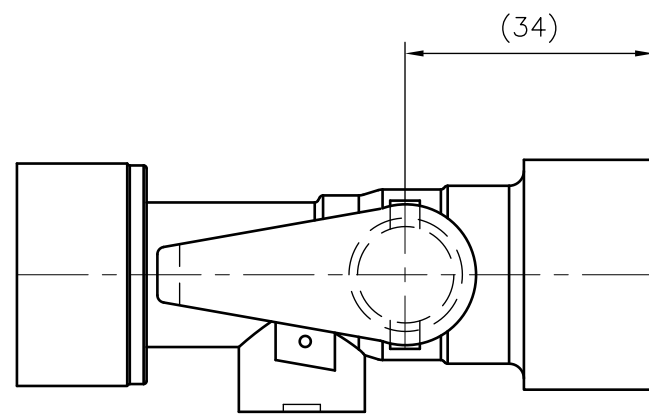

Side view

Front view

Isometric view

Top view

Unterliegt nicht dem Änderungsdienst/ Not subject to change management		Maßstab/ Scale: 1:1	Format/ Size: A3
Revision 24.01.2019	Lockshield valve SU R3 4x3 4 – 7613000		