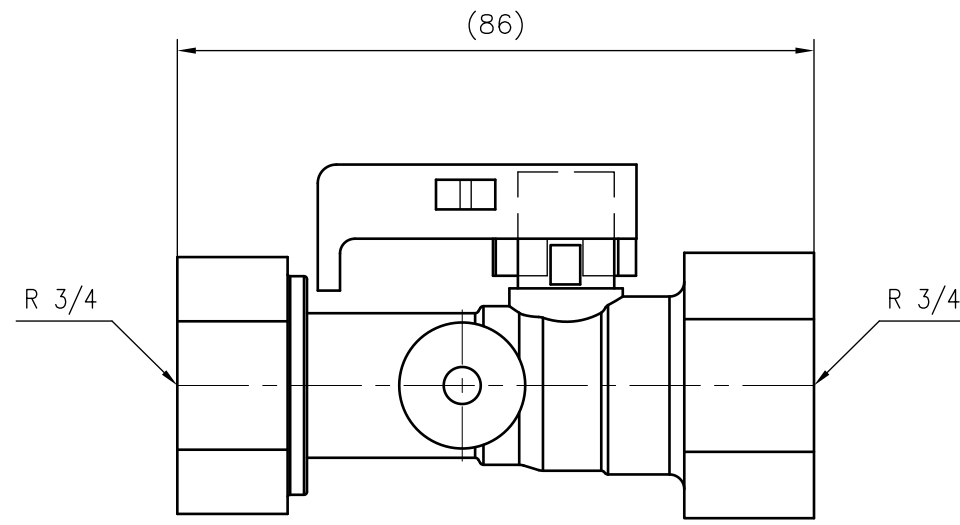

Side view

Front view

Isometric view

Top view

Unterliegt nicht dem Änderungsdienst/ Not subject to change management		Maßstab/ Scale: 1:1	Format/ Size: A3
Revision 24.01.2019	Lockshield valve SU R3 4x3 4 – 7613000		