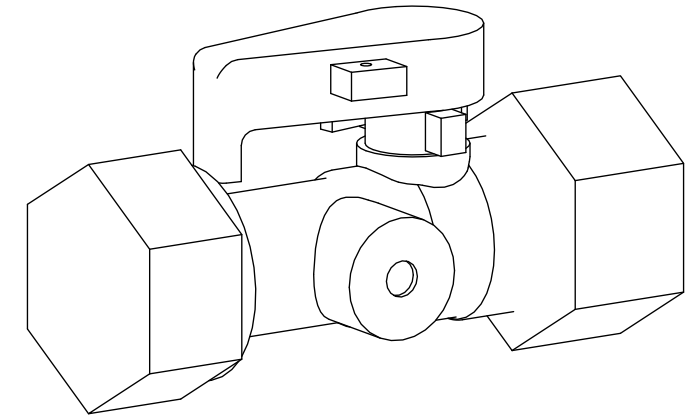

Side view

Front view

Isometric view

Top view

Unterliegt nicht dem Änderungsdienst/ Not subject to change management		Maßstab/ Scale: 1:1	Format/ Size: A3
Revision 24.01.2019	Lockshield valve SU R3 4x3 4 – 7613000		